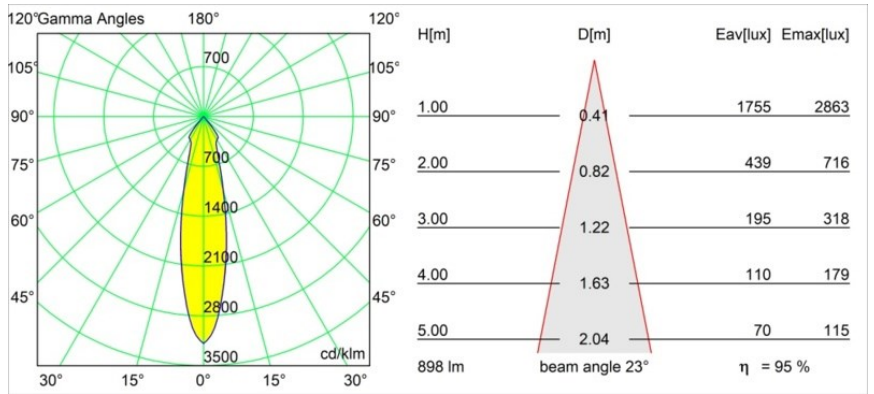

Lichtspreiding & Stralingsdiagram