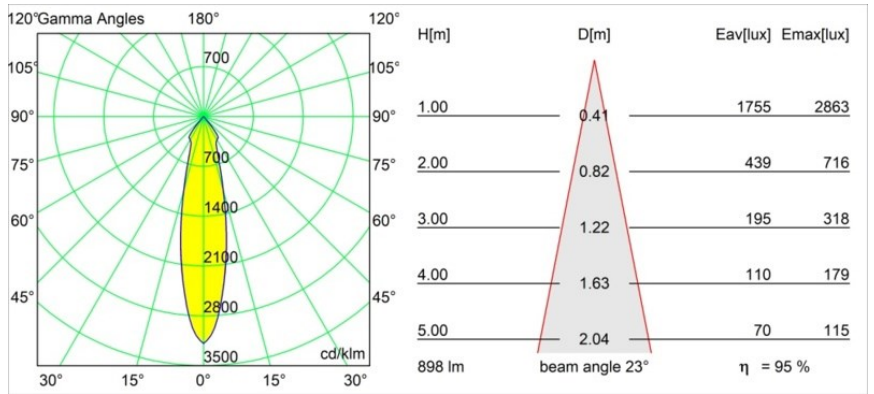

Light distribution & beam diagram