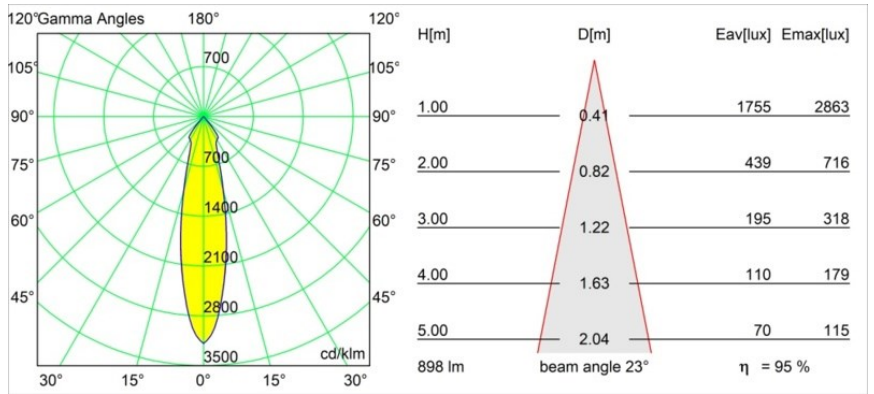

Matériaux	12471115
Type de Source Lumineuse	LED
Type de LED	BRIDGELUX V8G8
Technologie LED	LED COB
CRI	Min. 90
Température de Couleur	4000K
Durée de Vie	L80B10 à 50 000 heures
Ampoule incluse	Oui
Nombre de Sources Lumineuses	1
Code de flux CIE	99 100 100 100 95
Groupe ment (SDCM)	2
Direction de la Lumière	Bas
Optique	Réflecteur
Faisceau mesuré (°)	23,0
Tension d'Entrée	Driver à Courant Constant Requis
Classe Électrique	III
Indice de protection IP	20
Essai au fil incandescent (°C)	960
Intérieur/extérieur	Intérieur
Application	Plafond, Mur
Montage	Encastré
Taille de découpe (mm)	ø70
Profondeur de montage (mm)	100,0
Distance avec l'Objet Éclairé (m)	0,1
Couleur Principale & Finition Principale	Champagne, Brossé
Poids brut (g)	345,0
Courant du driver (mA)	350      500      700
Min. forward voltage (Vf)	13,2      13,7      14,2
Max. forward voltage (Vf)	15,0      15,4      16,0
Connected load (W)	5,0      7,2      10,6
Flux lumineux par lampe (lm)	632      855      1130
Efficacité (lm/W)	126      119      107
UGR	20      21      22

---

Commentaire

- 3500K sur demande
-

**TM30 & CRI diagrammes**

**Distribution de Lumière & Schéma de Faisceau**

Diagrammes

**Accessoires d'Eclairage décoratives**

- 12500032** Mask Smart 82 1x Black Structure
- 12500009** Mask Smart 82 1x White Structure
- 12500046** Mask Smart 82 1x Gold Matt
- 12500015** Mask Smart 82 1x Champagne Brushed
- 12500014** Mask Smart 82 1x Bronze Brushed
- 12500043** Mask Smart 82 1x Black Brushed
- 12500016** Mask Smart 82 1x Silver Bronze Brushed