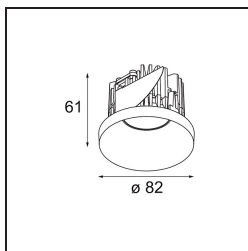

**Specifications**

Material	12471115
Tipo de fuente de luz	LED
Tipo de LED	BRIDGELUX V8G8
Tecnología LED	COB LED
CRI	Min. 90
Temperatura del color	4000K
Vida Útil	L80B10 @50.000 horas
Lámpara Incluida	Sí
Número de fuentes de luz	1
Código de flujo CIE	99 100 100 100 95
Binning (SDCM)	2
Dirección de la luz	Directo
Óptica	Reflector
Ángulo de Apertura medido (°)	23,0
Voltaje de entrada	Driver de corriente constante requerido
Clasificación eléctrica	III
Clasificación del IP	20
Clasificación de hilo incandescente (°C)	960
Interio/Exterior	Interior
Aplicación	Techo, Pared
Montaje	Empotrado
Tamaño de corte (mm)	ø70
Profundidad de montaje (mm)	100,0
Distancia al objeto iluminado (m)	0,1
Color principal & Acabado principal	Champán, Cepillado
Peso bruto (g)	345,0
Corriente de accionamiento (mA)	350      500      700
Min. forward voltage (Vf)	13,2      13,7      14,2
Max. forward voltage (Vf)	15,0      15,4      16,0
Connected load (W)	5,0      7,2      10,6
Flujo luminoso por lámpara (lm)	632      855      1130
Eficacia (lm/W)	126      119      107