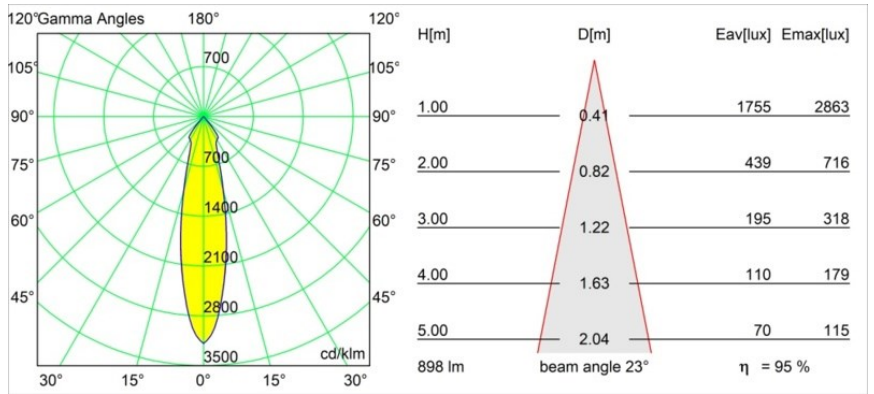

**Specifications**

Material	12471115
Tipo de fuente de luz	LED
Tipo de LED	BRIDGELUX V8G8
Tecnología LED	COB LED
CRI	Min. 90
Temperatura del color	4000K
Vida Útil	L80B10 @50.000 horas
Lámpara Incluida	Sí
Número de fuentes de luz	1
Código de flujo CIE	99 100 100 100 95
Binning (SDCM)	2
Dirección de la luz	Directo
Óptica	Reflector
Ángulo de Apertura medido (°)	23,0
Voltaje de entrada	Driver de corriente constante requerido
Clasificación eléctrica	III
Clasificación del IP	20
Clasificación de hilo incandescente (°C)	960
Interio/Exterior	Interior
Aplicación	Techo, Pared
Montaje	Empotrado
Tamaño de corte (mm)	ø70
Profundidad de montaje (mm)	100,0
Distancia al objeto iluminado (m)	0,1
Color principal & Acabado principal	Champán, Cepillado
Peso bruto (g)	345,0
Corriente de accionamiento (mA)	350      500      700
Min. forward voltage (Vf)	13,2      13,7      14,2
Max. forward voltage (Vf)	15,0      15,4      16,0
Connected load (W)	5,0      7,2      10,6
Flujo luminoso por lámpara (lm)	632      855      1130
Eficacia (lm/W)	126      119      107

---

Índice de deslumbramiento	20	21	22
Remark	• 3500K bajo pedido		

---

**TM30 & CRI diagram**

**Light distribution & beam diagram**

Diagrams

**Accesorios Decorativo**

- 12500032** Mask Smart 82 1x Black Structure
- 12500009** Mask Smart 82 1x White Structure
- 12500046** Mask Smart 82 1x Gold Matt
- 12500015** Mask Smart 82 1x Champagne Brushed
- 12500014** Mask Smart 82 1x Bronze Brushed
- 12500043** Mask Smart 82 1x Black Brushed
- 12500016** Mask Smart 82 1x Silver Bronze Brushed