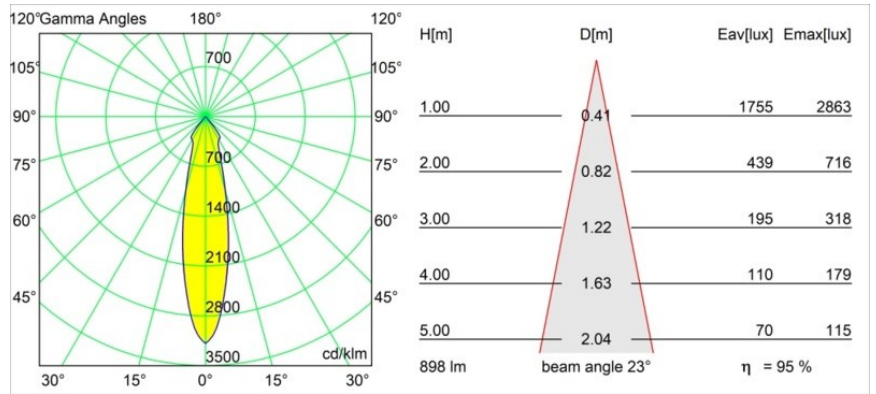

Lichtverteilung und Lichtverteilungskurve