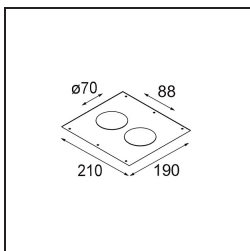

Installatie Accessoires

- 12500230** Ring Recessed 82 1x

- 10889830** Installation Housing 192x190x130

12290130 Plaster Kit 190X190 - 70 1x

12291030 Plaster Kit 210x190 - 70 2x

■ Kies een vereist accessoire