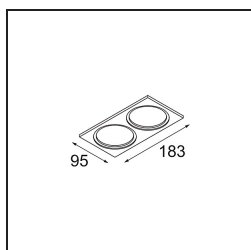

TM30 & CRI Diagrammen

Lichtspreiding & Stralingsdiagram

Diagrammen

Decoratieve Accessoires

- 12500032** Mask Smart 82 1x Black Structure
- 12500009** Mask Smart 82 1x White Structure
- 12500046** Mask Smart 82 1x Gold Matt
- 12500015** Mask Smart 82 1x Champagne Brushed
- 12500014** Mask Smart 82 1x Bronze Brushed
- 12500043** Mask Smart 82 1x Black Brushed
- 12500016** Mask Smart 82 1x Silver Bronze Brushed