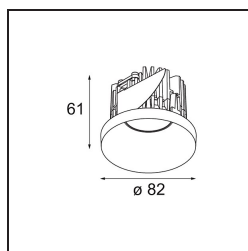

Datum
Klant
Project
Soort

Smart Kup Recessed 82 1x LED 4000K Medium DE Silver Bronze Brushed

Specificaties

Materiaal	12471116
Type Lichtbron	LED
LED type	BRIDGELUX V8G8
LED technologie	Led-COB
CRI	Min. 90
Kleurtemperatuur	4000K
Levensduur	L80B10 bij 50.000 Uur
Lamp inbegrepen	Ja
Aantal Lichtbronnen	1
CIE-fluxcode	99 100 100 100 97
Binning (SDCM)	2
Lichtrichting	Omlaag
Optisch	Reflector
Gemeten gradenbundel (°)	23,0
Ingangsspanning	Aandrijving Gelijkstroom Vereist
Elektriciteitsklasse	III
IP-klasse	20
Gloeidraadtest (°C)	960
Binnen/Buiten	Binnen
Toepassing	Plafond, Wand
Montage	Inbouw
Inbouwopening (mm)	ø70
Montagediepte (mm)	100,0
Afstand tot Verlicht Voorwerp (m)	0,1
Primaire Kleur & Primaire Afwerking	Zilverbrons, Geborsteld
Brutogewicht (g)	345,0
Stroom driver (mA)	350 500 700
Min. forward voltage (Vf)	13,2 13,7 14,2
Max. forward voltage (Vf)	15,0 15,4 16,0
Connected load (W)	5,0 7,2 10,6
Lumenoutput per lampunit (lm)	646 873 1154
Efficiëntie (lm/W)	129 121 109
UGR	20 21 22
Opmerking	• 3500K op verzoek