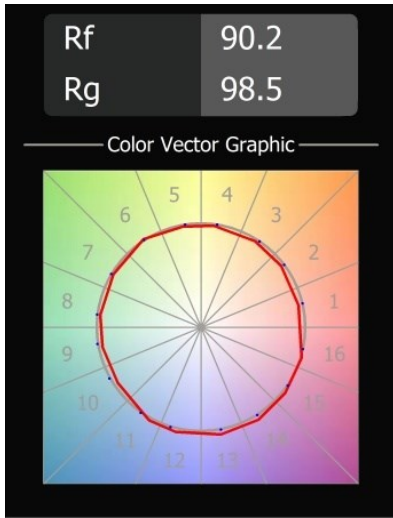

TM30 & CRI Diagrammen