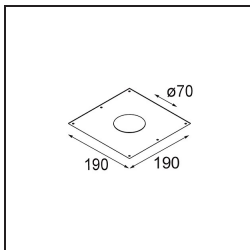

Installatie Accessoires

- 12500230** Ring Recessed 82 1x

- 10889830** Installation Housing 192x190x130

12290130 Plaster Kit 190X190 - 70 1x

12291030 Plaster Kit 210x190 - 70 2x

■ Kies een vereist accessoire