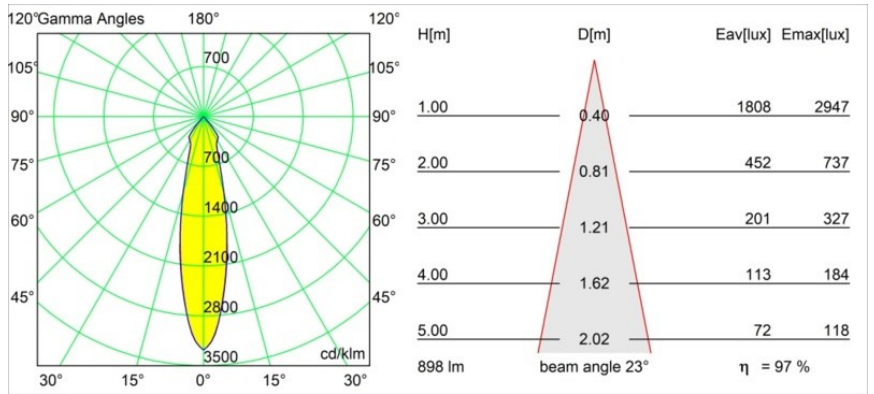

Lichtspreiding & Stralingsdiagram