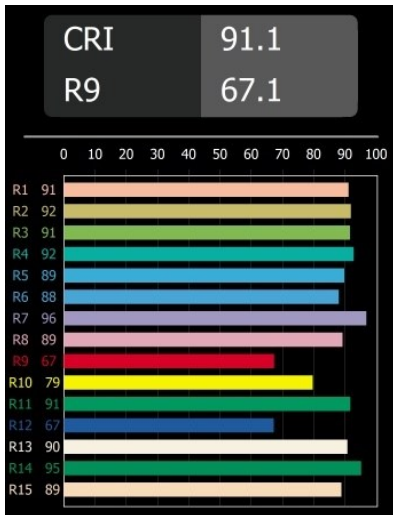

TM30 & CRI Diagrammen