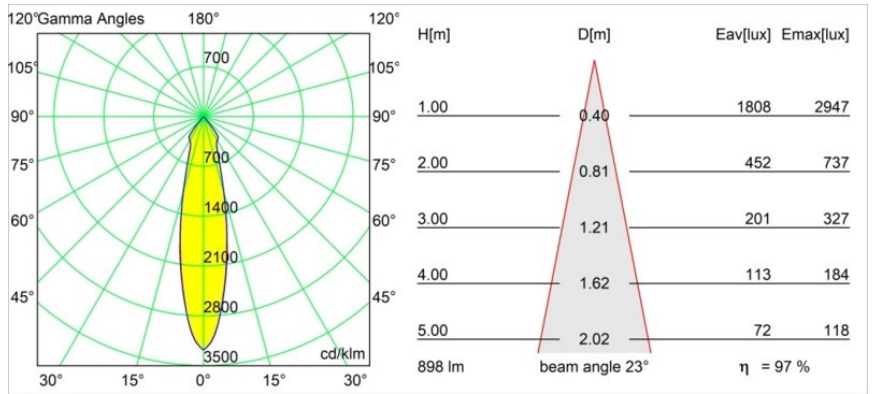

Light distribution & beam diagram