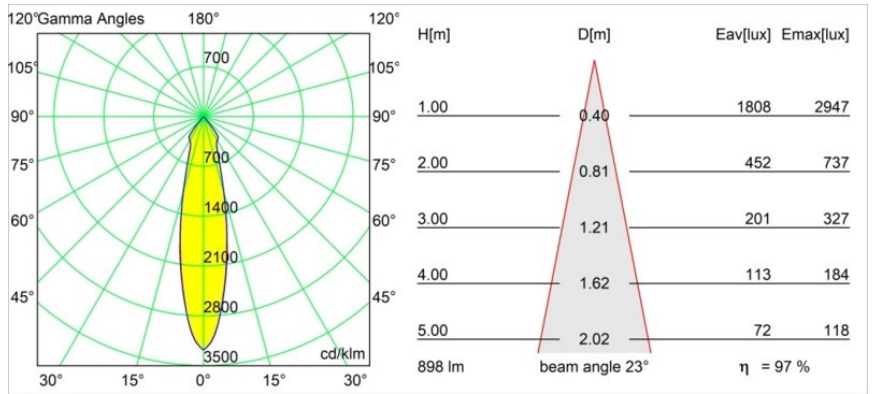

#### Caractéristiques

Matériaux	12471116
Type de Source Lumineuse	LED
Type de LED	BRIDGELUX V8G8
Technologie LED	LED COB
CRI	Min. 90
Température de Couleur	4000K
Durée de Vie	L80B10 à 50 000 heures
Ampoule incluse	Oui
Nombre de Sources Lumineuses	1
Code de flux CIE	99 100 100 100 97
Groupe ment (SDCM)	2
Direction de la Lumière	Bas
Optique	Réflecteur
Faisceau mesuré (°)	23,0
Tension d'Entrée	Driver à Courant Constant Requis
Classe Électrique	III
Indice de protection IP	20
Essai au fil incandescent (°C)	960
Intérieur/extérieur	Intérieur
Application	Plafond, Mur
Montage	Encastré
Taille de découpe (mm)	ø70
Profondeur de montage (mm)	100,0
Distance avec l'Objet Éclairé (m)	0,1
Couleur Principale & Finition Principale	Bronze Argenté, Brossé
Poids brut (g)	345,0
Courant du driver (mA)	350      500      700
Min. forward voltage (Vf)	13.2      13.7      14.2
Max. forward voltage (Vf)	15.0      15.4      16.0
Connected load (W)	5.0      7.2      10.6
Flux lumineux par lampe (lm)	646      873      1154
Efficacité (lm/W)	129      121      109
UGR	20      21      22

---

Commentaire

- 3500K sur demande
-

**TM30 & CRI diagrammes**

**Distribution de Lumière & Schéma de Faisceau**

Diagrammes

**Accessoires d'Eclairage décoratives**

- 12500032** Mask Smart 82 1x Black Structure
- 12500009** Mask Smart 82 1x White Structure
- 12500046** Mask Smart 82 1x Gold Matt
- 12500015** Mask Smart 82 1x Champagne Brushed
- 12500014** Mask Smart 82 1x Bronze Brushed
- 12500043** Mask Smart 82 1x Black Brushed
- 12500016** Mask Smart 82 1x Silver Bronze Brushed