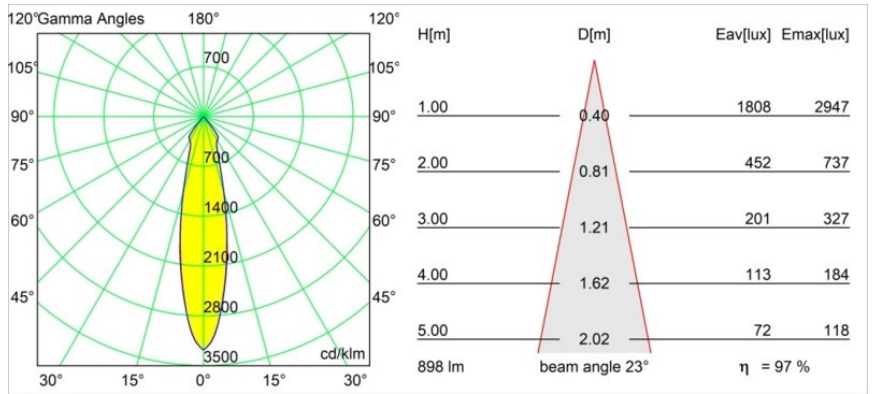

Matériaux	12471116
Type de Source Lumineuse	LED
Type de LED	BRIDGELUX V8G8
Technologie LED	LED COB
CRI	Min. 90
Température de Couleur	4000K
Durée de Vie	L80B10 à 50 000 heures
Ampoule incluse	Oui
Nombre de Sources Lumineuses	1
Code de flux CIE	99 100 100 100 97
Groupe ment (SDCM)	2
Direction de la Lumière	Bas
Optique	Réflecteur
Faisceau mesuré (°)	23,0
Tension d'Entrée	Driver à Courant Constant Requis
Classe Électrique	III
Indice de protection IP	20
Essai au fil incandescent (°C)	960
Intérieur/extérieur	Intérieur
Application	Plafond, Mur
Montage	Encastré
Taille de découpe (mm)	ø70
Profondeur de montage (mm)	100,0
Distance avec l'Objet Éclairé (m)	0,1
Couleur Principale & Finition Principale	Bronze Argenté, Brossé
Poids brut (g)	345,0
Courant du driver (mA)	350      500      700
Min. forward voltage (Vf)	13,2      13,7      14,2
Max. forward voltage (Vf)	15,0      15,4      16,0
Connected load (W)	5,0      7,2      10,6
Flux lumineux par lampe (lm)	646      873      1154
Efficacité (lm/W)	129      121      109
UGR	20      21      22

---

Commentaire

- 3500K sur demande
-

**TM30 & CRI diagrammes**

**Distribution de Lumière & Schéma de Faisceau**

Diagrammes

**Accessoires d'Eclairage décoratives**

- 12500032** Mask Smart 82 1x Black Structure
- 12500009** Mask Smart 82 1x White Structure
- 12500046** Mask Smart 82 1x Gold Matt
- 12500015** Mask Smart 82 1x Champagne Brushed
- 12500014** Mask Smart 82 1x Bronze Brushed
- 12500043** Mask Smart 82 1x Black Brushed
- 12500016** Mask Smart 82 1x Silver Bronze Brushed