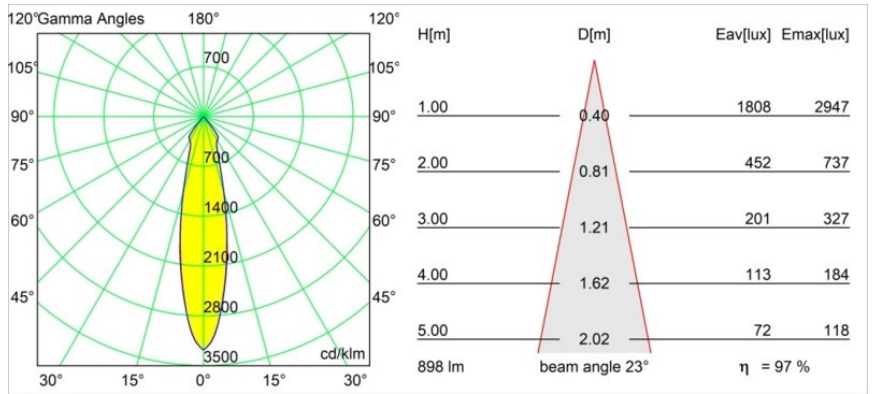

---

Índice de deslumbramiento	20	21	22
Remark	• 3500K bajo pedido		

---

**TM30 & CRI diagram**

**Light distribution & beam diagram**

Diagrams

**Accesorios Decorativo**

- 12500032** Mask Smart 82 1x Black Structure
- 12500009** Mask Smart 82 1x White Structure
- 12500046** Mask Smart 82 1x Gold Matt
- 12500015** Mask Smart 82 1x Champagne Brushed
- 12500014** Mask Smart 82 1x Bronze Brushed
- 12500043** Mask Smart 82 1x Black Brushed
- 12500016** Mask Smart 82 1x Silver Bronze Brushed