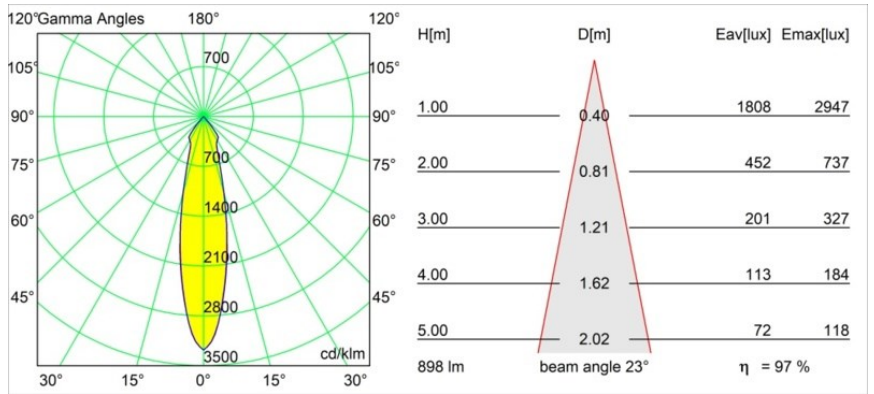

Datum
Kunde
Projekt
Art

*Smart Kup Recessed 82 1x LED 4000K Medium DE Silver Bronze Brushed*

**Spezifikationen**

Material	12471116
Typ der Lichtquelle	LED
LED Typ	BRIDGELUX V8G8
LED-Technologie	COB-LED
CRI	Min. 90
Farbtemperatur	4000K
Lebensdauer	L80 B10 bei 50.000 Stunden
Leuchtmittel enthalten	Ja
Anzahl Lichtquellen	1
CIE-Fluxcode	99 100 100 100 97
Binning (SDCM)	2
Lichtrichtung	Abwärts
Optik	Reflektor
Gemessene Abstrahlwinkel (°)	23,0
Eingangsspannung	Konstantstrom-Treiber erforderlich
Schutzklasse	III
Schutzart	20
Glühdrahtprüfung (°C)	960
Innen/Außen	Innen
Anwendung	Decke, Wand
Montage	Einbau
Ausschnittgröße (mm)	ø70
Einbautiefe (mm)	100,0
Abstand zum beleuchteten Objekt (m)	0,1
Primärfarbe & Primäres Finish	Silber-Bronze, Gebürstet
Bruttogewicht (g)	345,0
Antriebsstrom (mA)	350      500      700
Min. forward voltage (Vf)	13,2      13,7      14,2
Max. forward voltage (Vf)	15,0      15,4      16,0
Connected load (W)	5,0      7,2      10,6
Lichtstrom pro Lampe (lm)	646      873      1154
Effizienz (lm/W)	129      121      109
UGR	20      21      22
Bemerkung	• 3500K auf Anfrage

Spezifikationen

**TM30 & CRI Diagramm**

**Lichtverteilung und Lichtverteilungskurve**

Diagramm