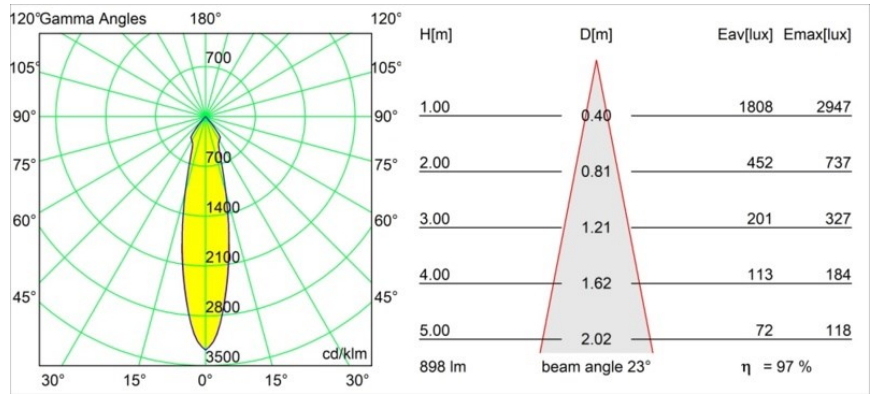

Lichtverteilung und Lichtverteilungskurve