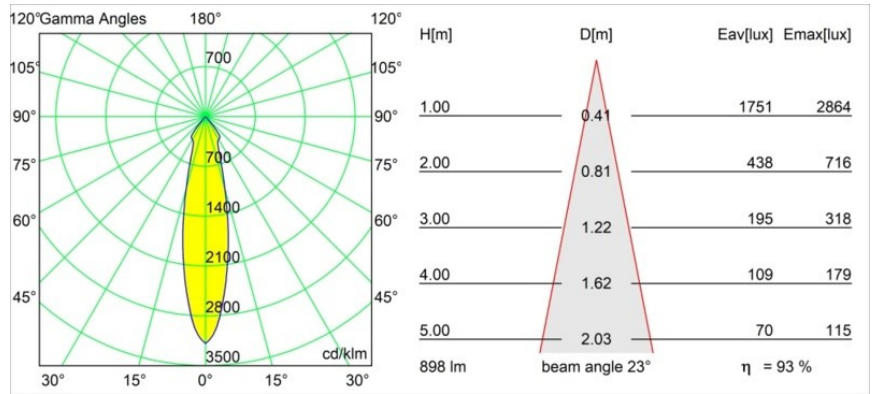

Lichtspreiding & Stralingsdiagram