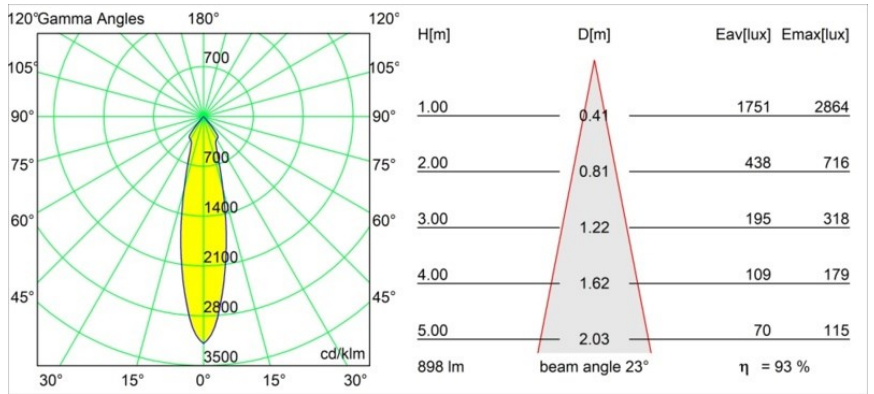

Distribution de Lumière & Schéma de Faisceau