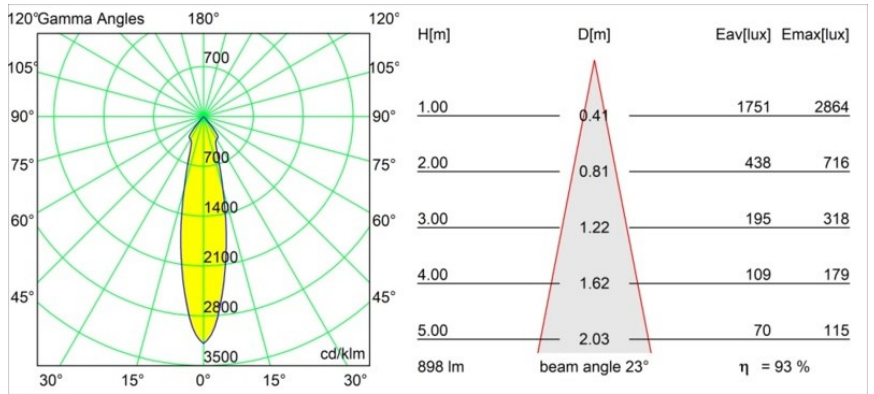

Lichtverteilung und Lichtverteilungskurve