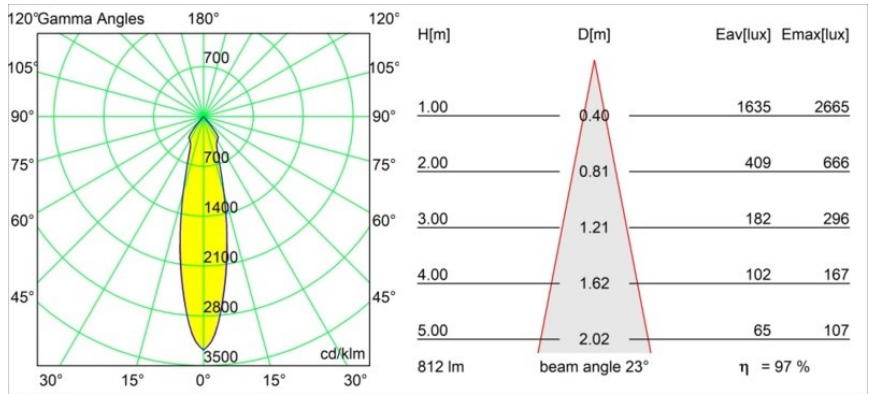

Lichtspreiding & Stralingsdiagram