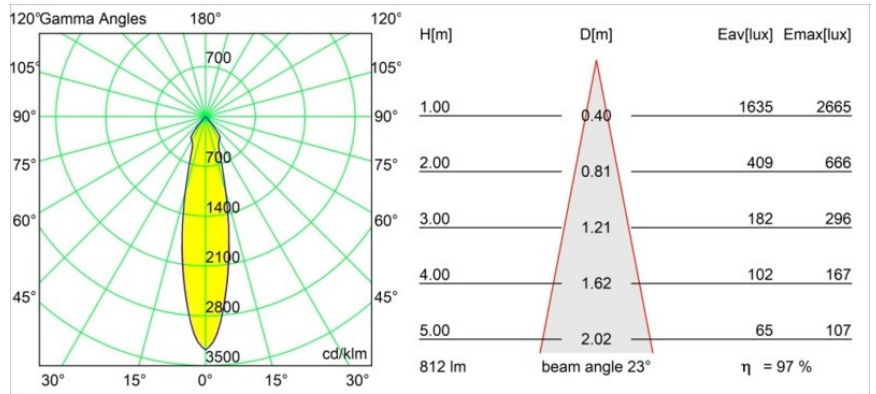

Lichtspreiding & Stralingsdiagram