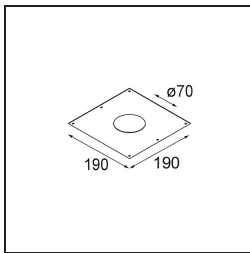

12290130 Plaster Kit 190X190 - 70 1x