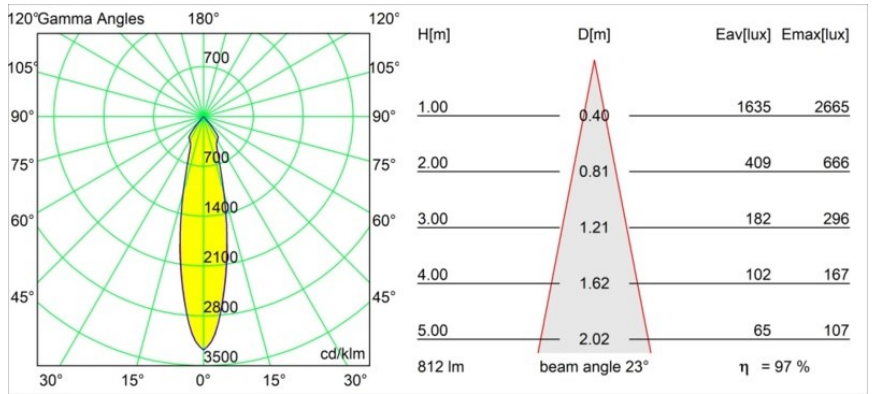

Light distribution & beam diagram