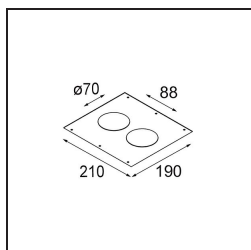

Accessoires d'Eclairage d'installation

- 12500230** Ring Recessed 82 1x

- 10889830** Installation Housing 192x190x130

12290130 Plaster Kit 190X190 - 70 1x

12291030 Plaster Kit 210x190 - 70 2x

|| Choisir un accessoire requis