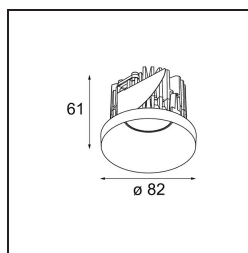

Date
Client
Projet
Type

Smart Kup Recessed 82 1x LED 2700K Medium DE Silver Bronze Brushed

Caractéristiques

Les 3 designs originaux, Smart Kup, Lotis et Cake, parviennent toujours à ravir les cœurs des designers d'intérieur. Et cela vaut pour la famille Smart entière. L'accessibilité et l'extrême polyvalence de Smart conviendront à n'en pas douter à toute création. Mélangez et associez l'éclairage d'ambiance, vers le haut et vers le bas, fixe ou réglable, une mosaïque de formes, de tailles, de couleurs et d'options de montage, et créez une installation fantaisiste.

Matériaux	12471016
Type de Source Lumineuse	LED
Type de LED	BRIDGELUX V8G8
Technologie LED	LED COB
CRI	Min. 90
Température de Couleur	2700K
Durée de Vie	L80B10 à 50 000 heures
Ampoule incluse	Oui
Nombre de Sources Lumineuses	1
Code de flux CIE	99 100 100 100 97
Groupe ment (SDCM)	2
Direction de la Lumière	Bas
Optique	Réflecteur
Faisceau mesuré (°)	23,0
Tension d'Entrée	Driver à Courant Constant Requis
Classe Électrique	III
Indice de protection IP	20
Essai au fil incandescent (°C)	960
Intérieur/extérieur	Intérieur
Application	Plafond, Mur
Montage	Encastré
Taille de découpe (mm)	ø70
Profondeur de montage (mm)	100,0
Distance avec l'Objet Éclairé (m)	0,1
Couleur Principale & Finition Principale	Bronze Argenté, Brossé
Poids brut (g)	345,0
Courant du driver (mA)	350 500 700
Min. forward voltage (Vf)	13,2 13,7 14,2
Max. forward voltage (Vf)	15,0 15,4 16,0
Connected load (W)	5,0 7,2 10,6
Flux lumineux par lampe (lm)	585 790 1044
Efficacité (lm/W)	117 110 98
UGR	19 21 21