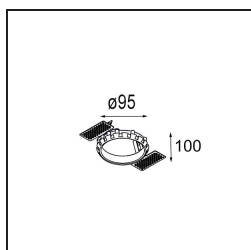

Accessoires d'Eclairage d'installation

- **12500230** Ring Recessed 82 1x