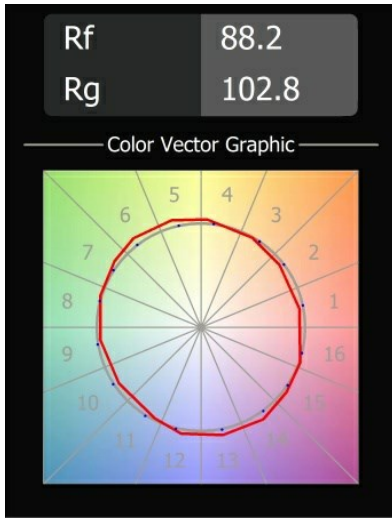

TM30 & CRI diagrammes