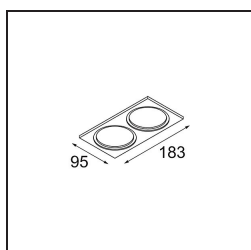

Commentaire

- 3500K sur demande

TM30 & CRI diagrammes

Distribution de Lumière & Schéma de Faisceau

Diagrammes

Accessoires d'Eclairage décoratives

- 12500032** Mask Smart 82 1x Black Structure
- 12500009** Mask Smart 82 1x White Structure
- 12500046** Mask Smart 82 1x Gold Matt
- 12500015** Mask Smart 82 1x Champagne Brushed
- 12500014** Mask Smart 82 1x Bronze Brushed
- 12500043** Mask Smart 82 1x Black Brushed
- 12500016** Mask Smart 82 1x Silver Bronze Brushed