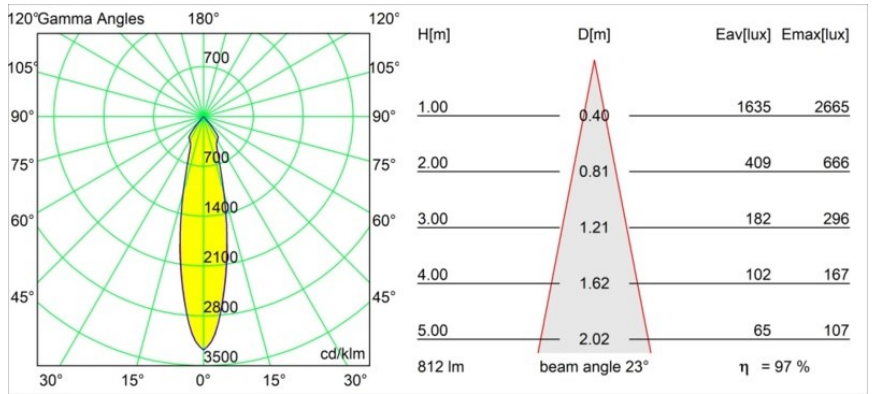

Distribution de Lumière & Schéma de Faisceau