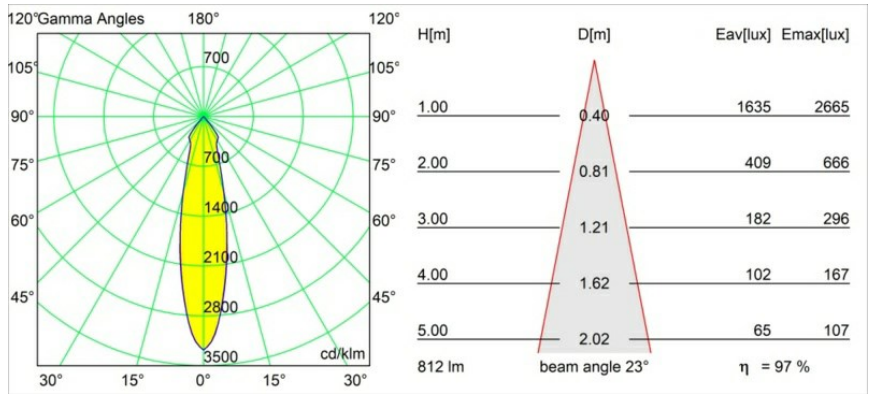

Distribution de Lumière & Schéma de Faisceau