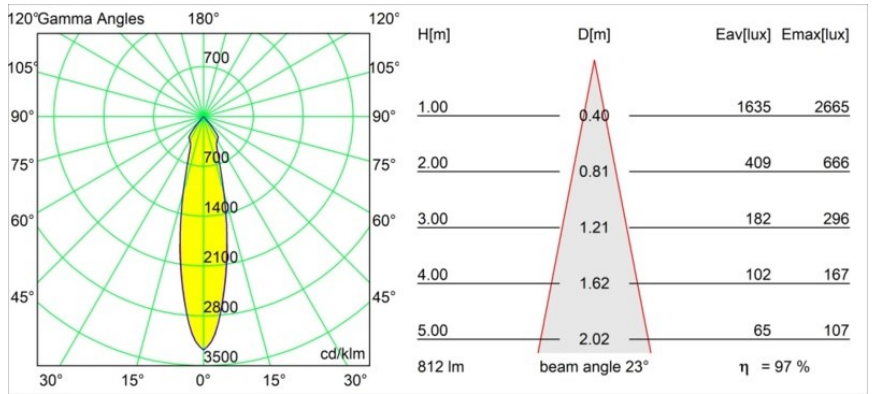

---

Índice de deslumbramiento	19	21	21
Remark	• 3500K bajo pedido		

---

**TM30 & CRI diagram**

**Light distribution & beam diagram**

**Accesorios Decorativo**

- 12500032** Mask Smart 82 1x Black Structure
- 12500009** Mask Smart 82 1x White Structure
- 12500046** Mask Smart 82 1x Gold Matt
- 12500015** Mask Smart 82 1x Champagne Brushed
- 12500014** Mask Smart 82 1x Bronze Brushed
- 12500043** Mask Smart 82 1x Black Brushed
- 12500016** Mask Smart 82 1x Silver Bronze Brushed