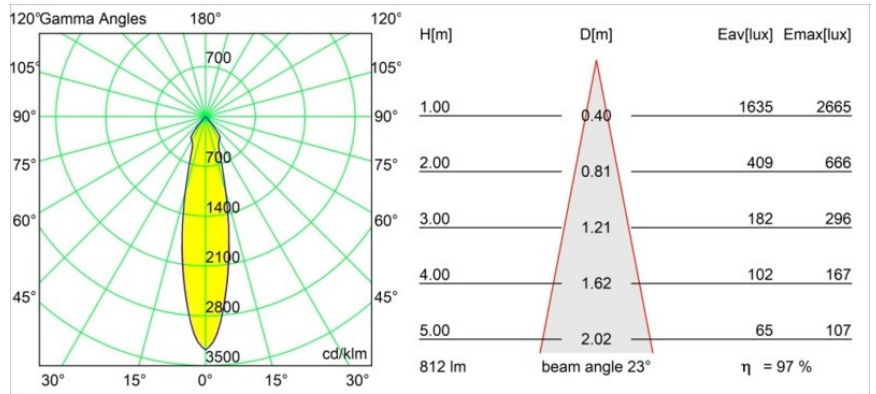

Lichtverteilung und Lichtverteilungskurve