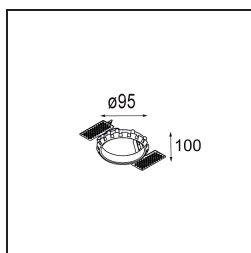

Montagezubehör

- **12500230** Ring Recessed 82 1x