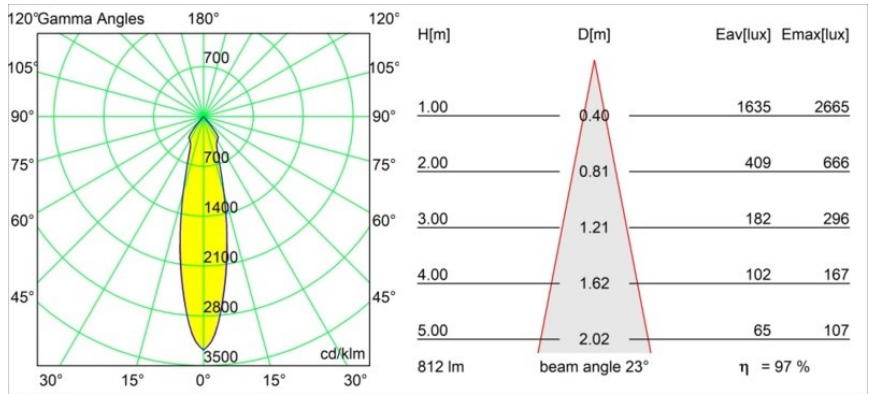

Lichtverteilung und Lichtverteilungskurve