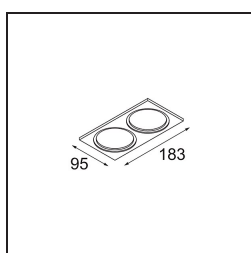

Spezifikationen

TM30 & CRI Diagramm

Lichtverteilung und Lichtverteilungskurve

Diagramm

Dekorative Zubehör

- 12500032** Mask Smart 82 1x Black Structure
- 12500009** Mask Smart 82 1x White Structure
- 12500046** Mask Smart 82 1x Gold Matt
- 12500015** Mask Smart 82 1x Champagne Brushed
- 12500014** Mask Smart 82 1x Bronze Brushed
- 12500043** Mask Smart 82 1x Black Brushed
- 12500016** Mask Smart 82 1x Silver Bronze Brushed