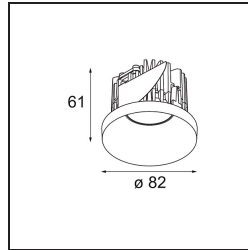

Specificaties

Materiaal	12471043
Type Lichtbron	LED
LED type	BRIDGELUX V8G8
LED technologie	Led-COB
CRI	Min. 90
Kleurtemperatuur	2700K
Levensduur	L80B10 bij 50.000 Uur
Lamp inbegrepen	Ja
Aantal Lichtbronnen	1
CIE-fluxcode	100 100 100 100 93
Binning (SDCM)	2
Lichtrichting	Omlaag
Optisch	Reflector
Gemeten gradenbundel (°)	23,0
Ingangsspanning	Aandrijving Gelijktroom Vereist
Elektriciteitsklasse	III
IP-klasse	20
Gloeidraadtest (°C)	960
Binnen/Buiten	Binnen
Toepassing	Plafond, Wand
Montage	Inbouw
Inbouwopening (mm)	ø70
Montagediepte (mm)	100,0
Afstand tot Verlicht Voorwerp (m)	0,1
Primaire Kleur & Primaire Afwerking	Zwart, Geborsteld
Brutogewicht (g)	345,0
Stroom driver (mA)	350 500 700
Min. forward voltage (Vf)	13,2 13,7 14,2
Max. forward voltage (Vf)	15,0 15,4 16,0
Connected load (W)	5,0 7,2 10,6
Lumenoutput per lampunit (lm)	557 753 995
Efficiëntie (lm/W)	111 105 94
UGR	19 20 21
Opmerking	• 3500K op verzoek