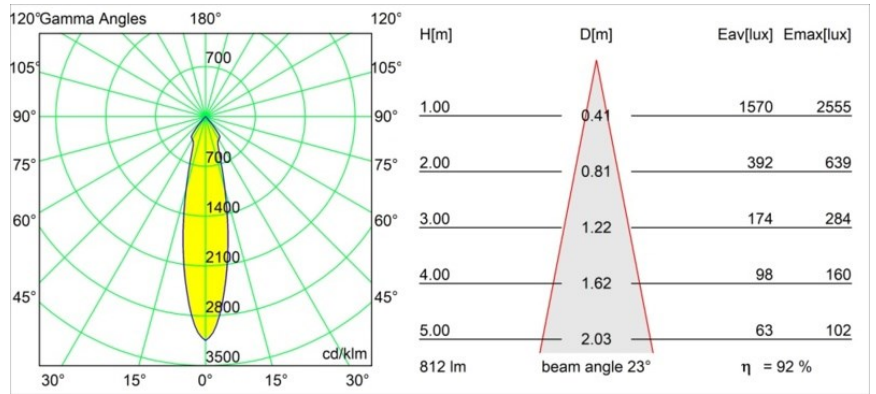

Lichtspreading & Stralingsdiagram