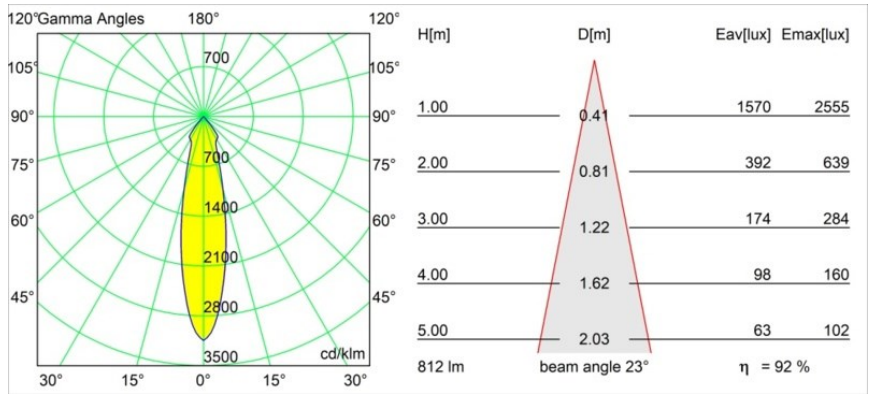

Light distribution & beam diagram