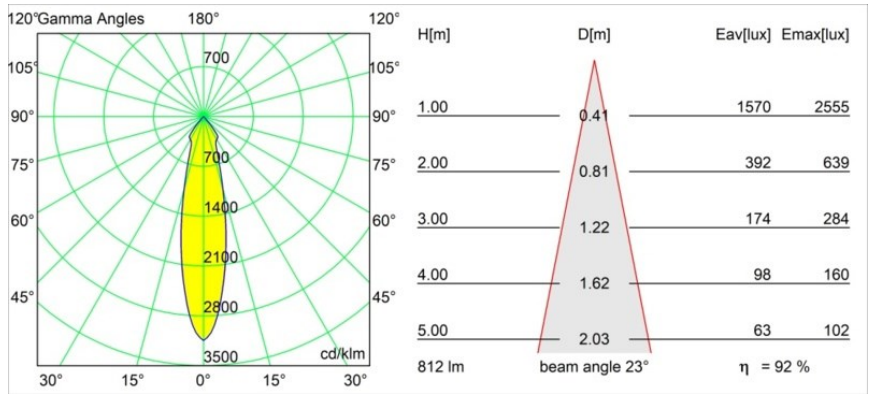

---

Commentaire

- 3500K sur demande
-

**TM30 & CRI diagrammes**

**Distribution de Lumière & Schéma de Faisceau**

**Accessoires d'Eclairage décoratives**

- 12500032** Mask Smart 82 1x Black Structure
- 12500009** Mask Smart 82 1x White Structure
- 12500046** Mask Smart 82 1x Gold Matt
- 12500015** Mask Smart 82 1x Champagne Brushed
- 12500014** Mask Smart 82 1x Bronze Brushed
- 12500043** Mask Smart 82 1x Black Brushed
- 12500016** Mask Smart 82 1x Silver Bronze Brushed