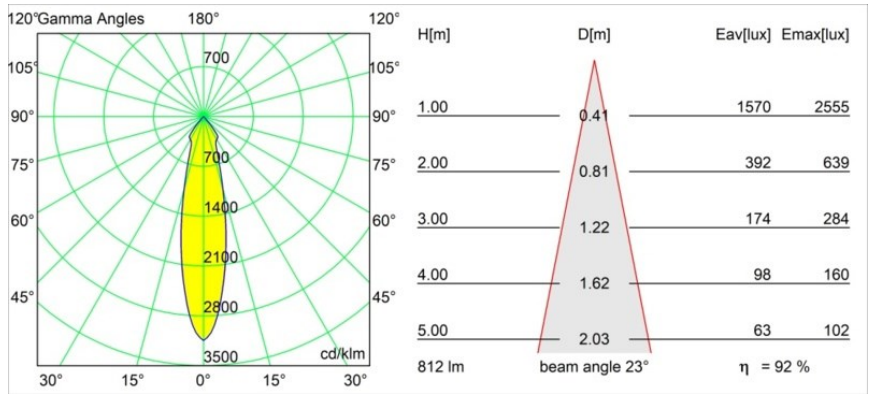

Distribution de Lumière & Schéma de Faisceau