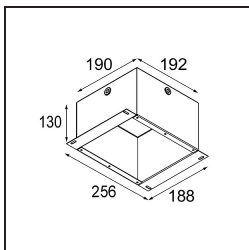

- **10889830** Installation Housing 192x190x130