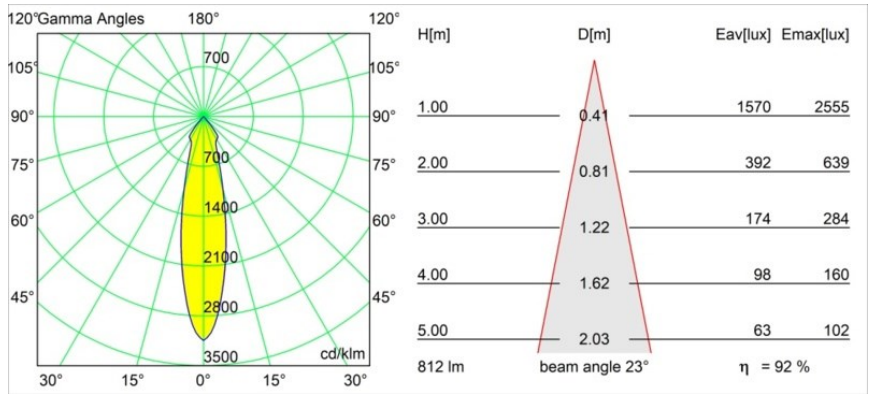

---

Índice de deslumbramiento	19	20	21
Remark	• 3500K bajo pedido		

---

**TM30 & CRI diagram**

**Light distribution & beam diagram**

**Accesorios Decorativo**

- 12500032** Mask Smart 82 1x Black Structure
- 12500009** Mask Smart 82 1x White Structure
- 12500046** Mask Smart 82 1x Gold Matt
- 12500015** Mask Smart 82 1x Champagne Brushed
- 12500014** Mask Smart 82 1x Bronze Brushed
- 12500043** Mask Smart 82 1x Black Brushed
- 12500016** Mask Smart 82 1x Silver Bronze Brushed