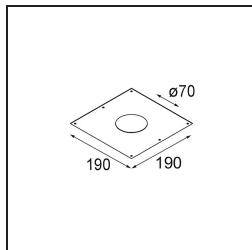

12290130 Plaster Kit 190X190 - 70 1x