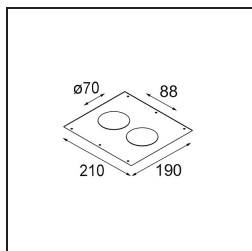

Montagezubehör

- 12500230** Ring Recessed 82 1x

- 10889830** Installation Housing 192x190x130

12290130 Plaster Kit 190X190 - 70 1x

12291030 Plaster Kit 210x190 - 70 2x

Wählen Sie das benötigte Zubehör