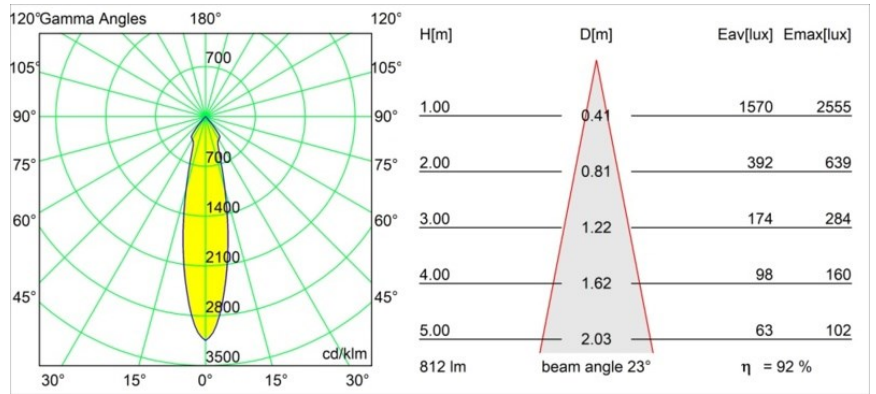

Lichtverteilung und Lichtverteilungskurve