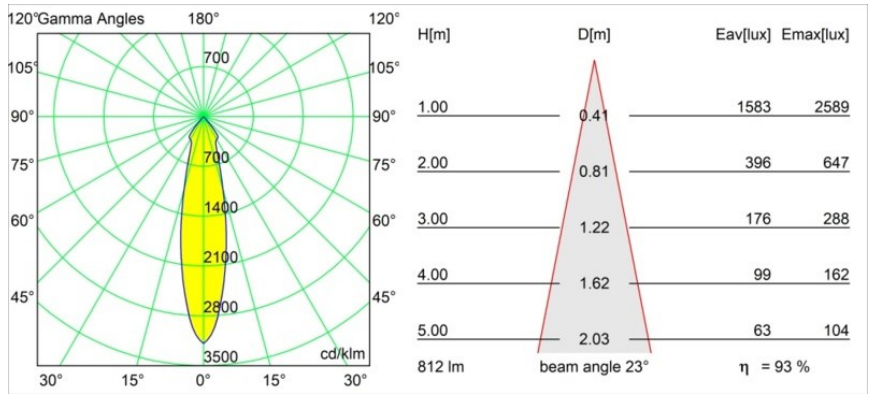

Lichtspreiding & Stralingsdiagram