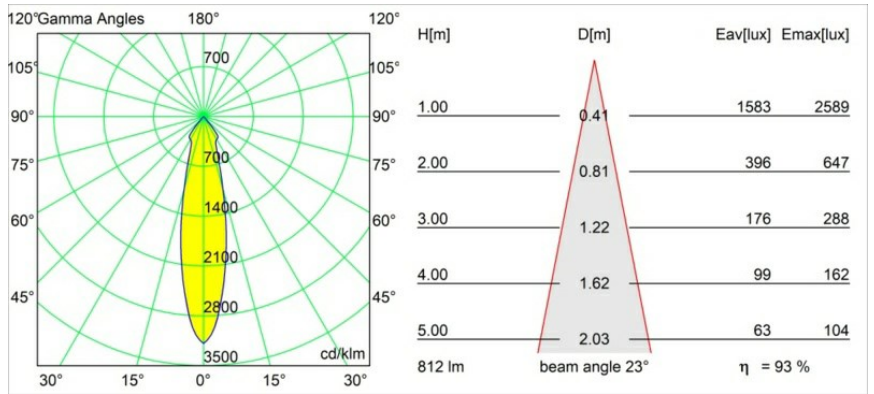

Light distribution & beam diagram