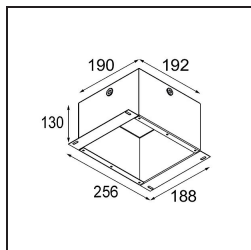

- **10889830** Installation Housing 192x190x130