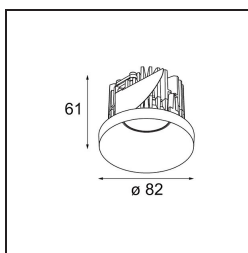

Date
Customer
Project
Type

Smart Kup Recessed 82 1x LED 2700K Medium DE Bronze Brushed

Specifications

Materiale	12471014
Tipo di Sorgente	LED
Tipologia LED	BRIDGELUX V8G8
Tecnologie LED	COB
CRI	Min. 90
Temperatura di colore della luce	2700K
Vita utile	L80B10 @50.000 ore
Lampadina inclusa	Sì
Numero di fonte luminosa	1
Codice di flusso CIE	100 100 100 100 93
Binning (SDCM)	2
Direzione della luce	Diretta
Ottiche	Riflettore
Fascio misurato (°)	23,0
Volt in ingresso	Necessario driver a corrente costante
Classificazione elettrica	III
Grado IP	20
Test filo a caldo (°C)	960
Interno/Esterno	Interno
Applicazione	Soffitto, Parete
Montaggio	Incassato
Foro d'incasso (mm)	ø70
Profondità di montaggio (mm)	100,0
Distanza dall'oggetto illuminato (m)	0,1
Colore primario & Finitura primaria	Bronzo, Spazzolata
Peso lordo (g)	345,0
Corrente di azionamento (mA)	350 500 700
Min. forward voltage (Vf)	13,2 13,7 14,2
Max. forward voltage (Vf)	15,0 15,4 16,0
Connected load (W)	5,0 7,2 10,6
Flusso luminoso per lampade (lm)	561 758 1001
Efficienza (lm/W)	112 105 94
Livello abbagliamento	19 21 22