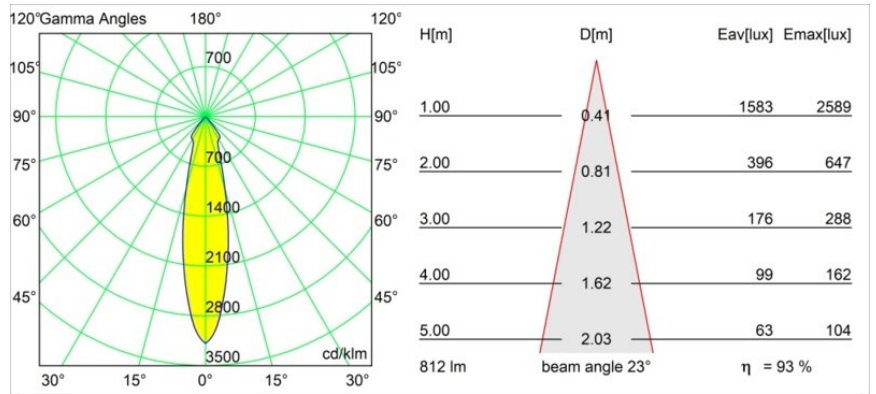

Distribution de Lumière & Schéma de Faisceau