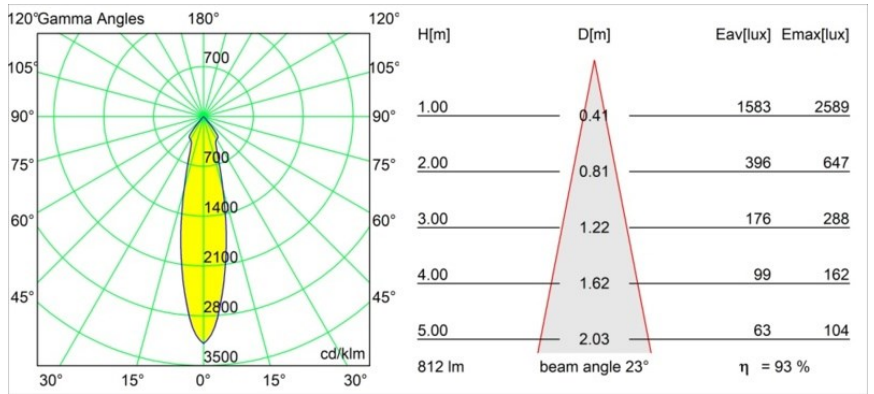

### Specifications

Material	12471014
Tipo de fuente de luz	LED
Tipo de LED	BRIDGELUX V8G8
Tecnología LED	COB LED
CRI	Min. 90
Temperatura del color	2700K
Vida Útil	L80B10 @50.000 horas
Lámpara Incluida	Sí
Número de fuentes de luz	1
Código de flujo CIE	100 100 100 100 93
Binning (SDCM)	2
Dirección de la luz	Directo
Óptica	Reflector
Ángulo de Apertura medido (°)	23,0
Voltaje de entrada	Driver de corriente constante requerido
Clasificación eléctrica	III
Clasificación del IP	20
Clasificación de hilo incandescente (°C)	960
Interio/Exterior	Interior
Aplicación	Techo, Pared
Montaje	Empotrado
Tamaño de corte (mm)	ø70
Profundidad de montaje (mm)	100,0
Distancia al objeto iluminado (m)	0,1
Color principal & Acabado principal	Bronce, Cepillado
Peso bruto (g)	345,0
Corriente de accionamiento (mA)	350      500      700
Min. forward voltage (Vf)	13,2      13,7      14,2
Max. forward voltage (Vf)	15,0      15,4      16,0
Connected load (W)	5,0      7,2      10,6
Flujo luminoso por lámpara (lm)	561      758      1001
Eficacia (lm/W)	112      105      94

---

Índice de deslumbramiento	19	21	22
Remark	• 3500K bajo pedido		

---

**TM30 & CRI diagram**

**Light distribution & beam diagram**

**Accesorios Decorativo**

- 12500032** Mask Smart 82 1x Black Structure
- 12500009** Mask Smart 82 1x White Structure
- 12500046** Mask Smart 82 1x Gold Matt
- 12500015** Mask Smart 82 1x Champagne Brushed
- 12500014** Mask Smart 82 1x Bronze Brushed
- 12500043** Mask Smart 82 1x Black Brushed
- 12500016** Mask Smart 82 1x Silver Bronze Brushed