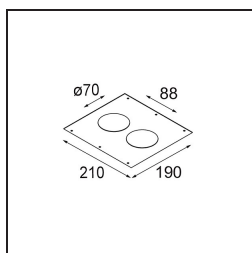

Montagezubehör

- 12500230** Ring Recessed 82 1x

- 10889830** Installation Housing 192x190x130

12290130 Plaster Kit 190X190 - 70 1x

12291030 Plaster Kit 210x190 - 70 2x

Wählen Sie das benötigte Zubehör