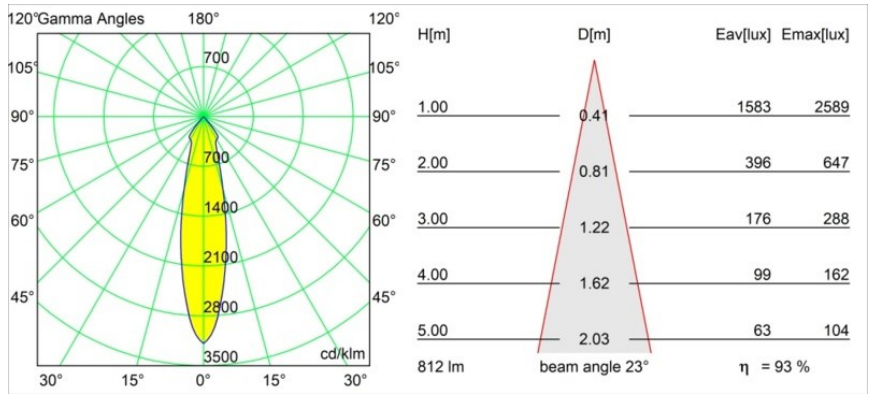

Lichtverteilung und Lichtverteilungskurve