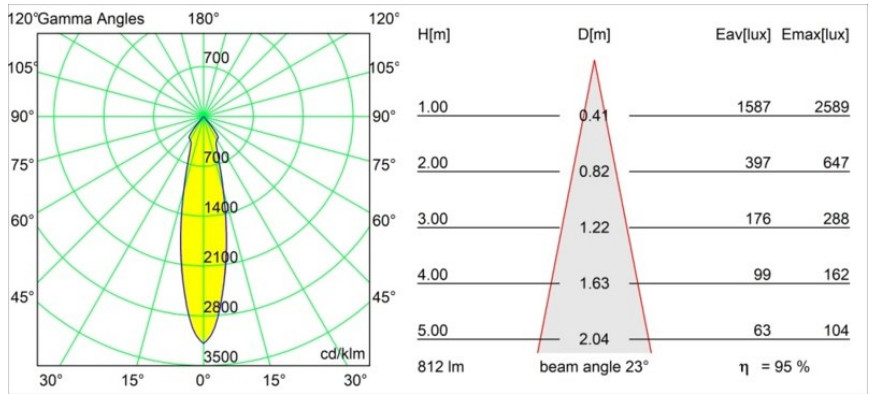

Lichtspreiding & Stralingsdiagram