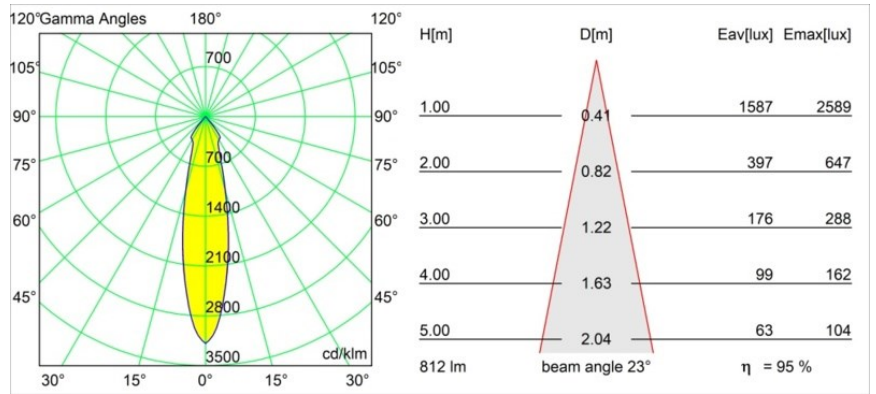

Light distribution & beam diagram