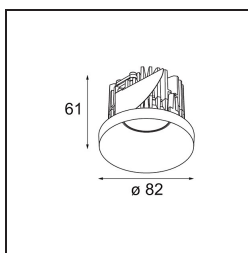

#### Specifications

Materiale	12471015
Tipo di Sorgente	LED
Tipologia LED	BRIDGELUX V8G8
Tecnologie LED	COB
CRI	Min. 90
Temperatura di colore della luce	2700K
Vita utile	L80B10 @50.000 ore
Lampadina inclusa	Sì
Numero di fonte luminosa	1
Codice di flusso CIE	99 100 100 100 95
Binning (SDCM)	2
Direzione della luce	Diretta
Ottiche	Riflettore
Fascio misurato (°)	23,0
Volt in ingresso	Necessario driver a corrente costante
Classificazione elettrica	III
Grado IP	20
Test filo a caldo (°C)	960
Interno/Esterno	Interno
Applicazione	Soffitto, Parete
Montaggio	Incassato
Foro d'incasso (mm)	ø70
Profondità di montaggio (mm)	100,0
Distanza dall'oggetto illuminato (m)	0,1
Colore primario & Finitura primaria	Champagne, Spazzolata
Peso lordo (g)	345,0
Corrente di azionamento (mA)	350      500      700
Min. forward voltage (Vf)	13,2      13,7      14,2
Max. forward voltage (Vf)	15,0      15,4      16,0
Connected load (W)	5,0      7,2      10,6
Flusso luminoso per lampade (lm)	572      773      1022
Efficienza (lm/W)	114      107      96
Livello abbagliamento	19      21      22