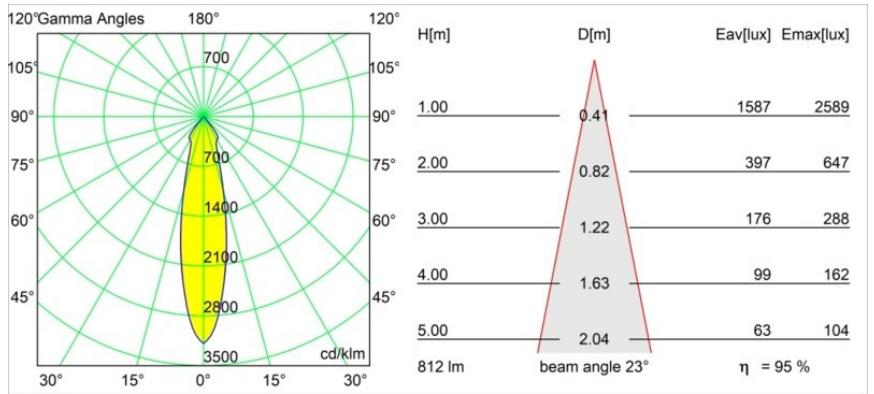

Distribution de Lumière & Schéma de Faisceau