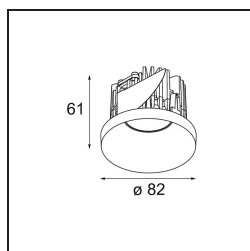

#### Caractéristiques

|  |                                  |
|--|----------------------------------|
| Matériaux                                | 12471015                         |
| Type de Source Lumineuse                 | LED                              |
| Type de LED                              | BRIDGELUX V8G8                   |
| Technologie LED                          | LED COB                          |
| CRI                                      | Min. 90                          |
| Température de Couleur                   | 2700K                            |
| Durée de Vie                             | L80B10 à 50 000 heures           |
| Ampoule incluse                          | Oui                              |
| Nombre de Sources Lumineuses             | 1                                |
| Code de flux CIE                         | 99 100 100 100 95                |
| Groupe (SDCM)                            | 2                                |
| Direction de la Lumière                  | Bas                              |
| Optique                                  | Réflecteur                       |
| Faisceau mesuré (°)                      | 23,0                             |
| Tension d'Entrée                         | Driver à Courant Constant Requis |
| Classe Électrique                        | III                              |
| Indice de protection IP                  | 20                               |
| Essai au fil incandescent (°C)           | 960                              |
| Intérieur/extérieur                      | Intérieur                        |
| Application                              | Plafond, Mur                     |
| Montage                                  | Encastré                         |
| Taille de découpe (mm)                   | ø70                              |
| Profondeur de montage (mm)               | 100,0                            |
| Distance avec l'Objet Éclairé (m)        | 0,1                              |
| Couleur Principale & Finition Principale | Champagne, Brossé                |
| Poids brut (g)                           | 345,0                            |
| Courant du driver (mA)                   | 350      500      700            |
| Min. forward voltage (Vf)                | 13,2      13,7      14,2         |
| Max. forward voltage (Vf)                | 15,0      15,4      16,0         |
| Connected load (W)                       | 5,0      7,2      10,6           |
| Flux lumineux par lampe (lm)             | 572      773      1022           |
| Efficacité (lm/W)                        | 114      107      96             |
| UGR                                      | 19      21      22               |