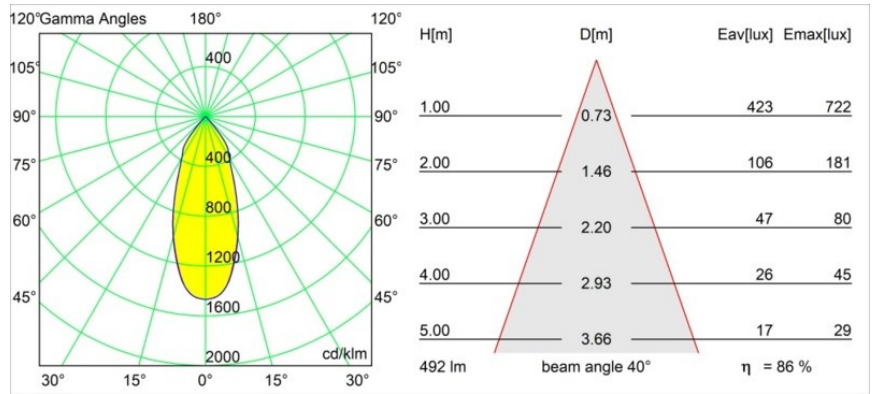

Lichtspreiding & Stralingsdiagram