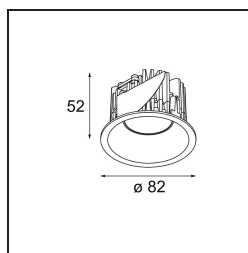

Specifications

Materiale	12444243
Tipo di Sorgente	LED
Tipologia LED	BRIDGELUX WARMDIM 6W
Tecnologie LED	COB
CRI	Min. 95
Temperatura di colore della luce	1800-3000K (Warm Dim)
Vita utile	L80B10 @50.000 ore
Lampadina inclusa	Sì
Numero di fonte luminosa	1
Codice di flusso CIE	97 100 100 100 86
Binning (SDCM)	3
Direzione della luce	Diretta
Ottiche	Riflettore
Fascio misurato (°)	40,0
Volt in ingresso	Necessario driver a corrente costante
Classificazione elettrica	III
Grado IP	55
Test filo a caldo (°C)	960
Interno/Esterno	Interno
Applicazione	Soffitto, Parete
Montaggio	Incassato
Foro d'incasso (mm)	ø70
Profondità di montaggio (mm)	100,0
Distanza dall'oggetto illuminato (m)	0,1
Colore primario & Finitura primaria	Nero, Spazzolata
Peso lordo (g)	220,0
Corrente di azionamento (mA)	350
Min. forward voltage (Vf)	15,5
Max. forward voltage (Vf)	18,5
Connected load (W)	6,0
Flusso luminoso per lampade (lm)	424
Efficienza (lm/W)	71
Livello abbagliamento	19