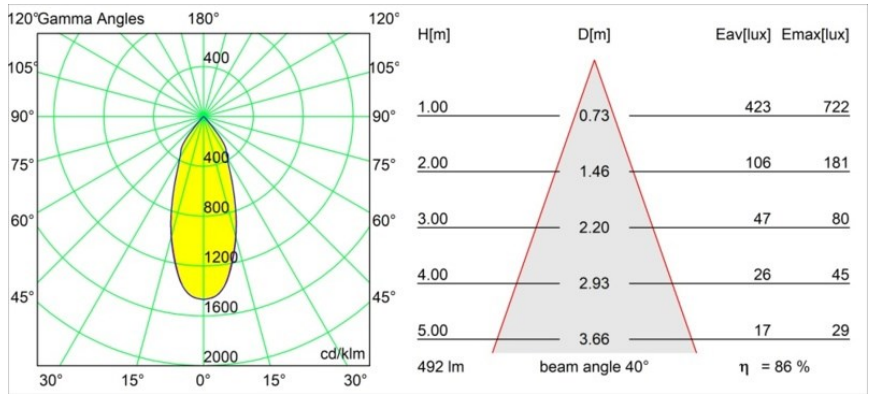

Light distribution & beam diagram