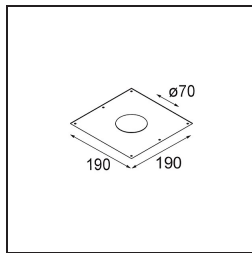

12290130 Plaster Kit 190X190 - 70 1x