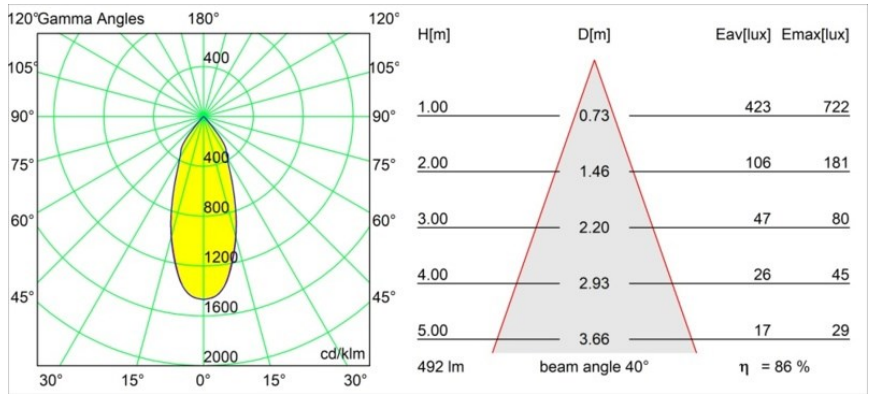

Distribution de Lumière & Schéma de Faisceau