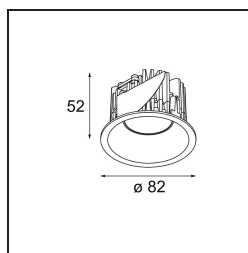

Specifications

Material	12444243
Tipo de fuente de luz	LED
Tipo de LED	BRIDGELUX WARMDIM 6W
Tecnología LED	COB LED
CRI	Min. 95
Temperatura del color	1800-3000K (Warm Dim)
Vida Útil	L80B10 @50.000 horas
Lámpara Incluida	Sí
Número de fuentes de luz	1
Código de flujo CIE	97 100 100 100 86
Binning (SDCM)	3
Dirección de la luz	Directo
Óptica	Reflector
Ángulo de Apertura medido (°)	40,0
Voltaje de entrada	Driver de corriente constante requerido
Clasificación eléctrica	III
Clasificación del IP	55
Clasificación de hilo incandescente (°C)	960
Interio/Exterior	Interior
Aplicación	Techo, Pared
Montaje	Empotrado
Tamaño de corte (mm)	ø70
Profundidad de montaje (mm)	100,0
Distancia al objeto iluminado (m)	0,1
Color principal & Acabado principal	Negro, Cepillado
Peso bruto (g)	220,0
Corriente de accionamiento (mA)	350
Min. forward voltage (Vf)	15,5
Max. forward voltage (Vf)	18,5
Connected load (W)	6,0
Flujo luminoso por lámpara (lm)	424
Eficacia (lm/W)	71