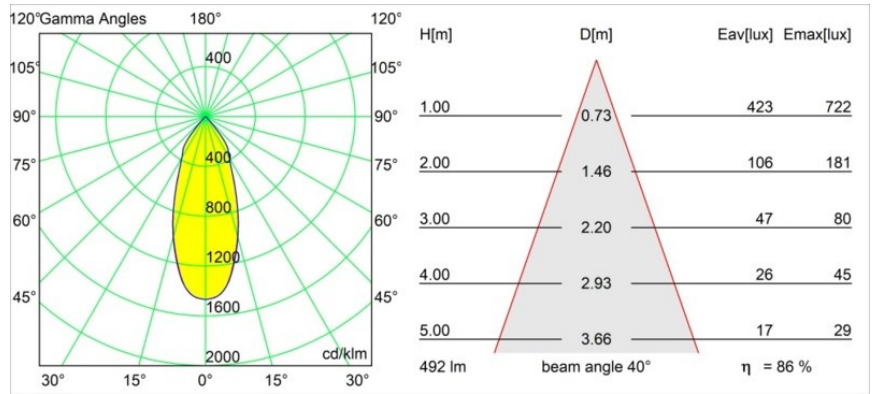

Lichtverteilung und Lichtverteilungskurve