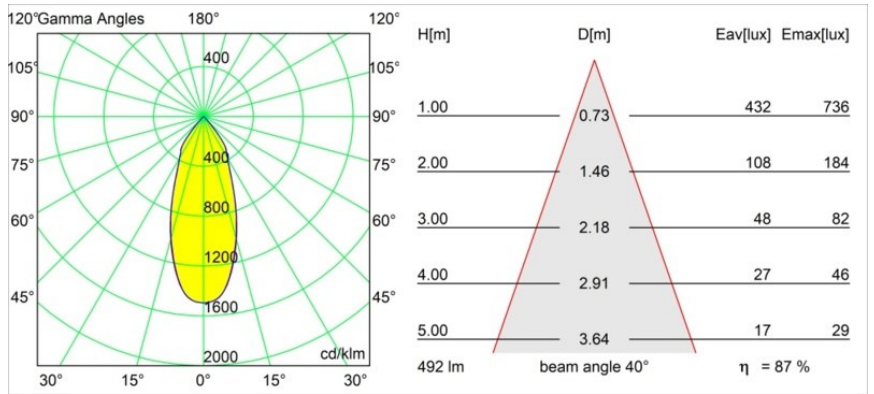

Lichtspreiding & Stralingsdiagram