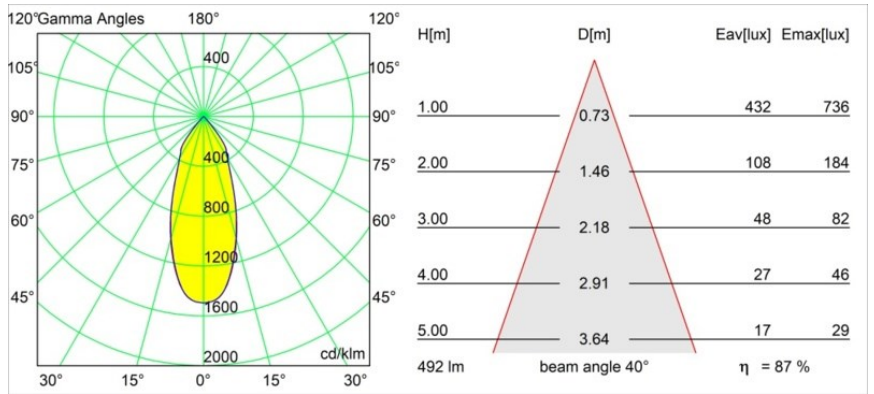

Light distribution & beam diagram