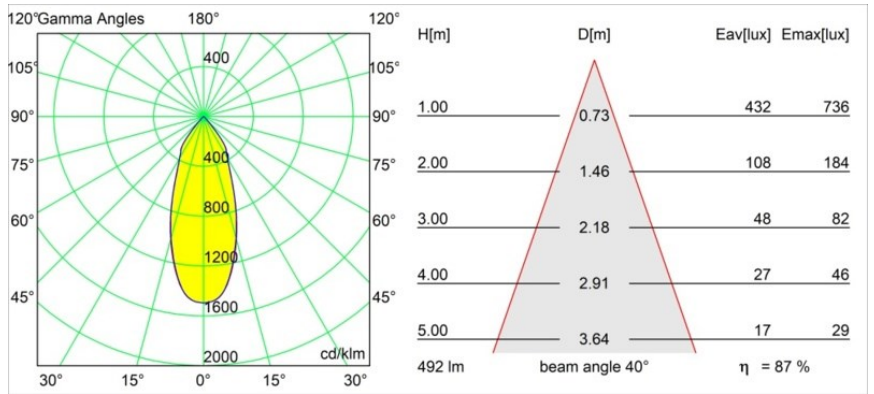

Distribution de Lumière & Schéma de Faisceau