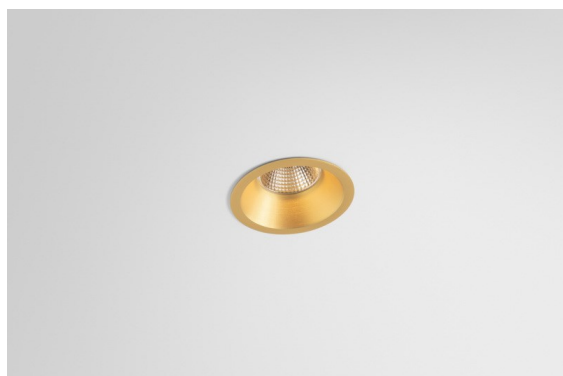

Date
Client
Projet
Type

Smart Lotis Recessed 82 1x IP55 LED 1800-3000K WD Flood DE Champagne Brushed

Caractéristiques

Matériaux	12444215
Type de Source Lumineuse	LED
Type de LED	BRIDGELUX WARMDIM 6W
Technologie LED	LED COB
CRI	Min. 95
Température de Couleur	1800-3000K (Warm Dim)
Durée de Vie	L80B10 à 50 000 heures
Ampoule incluse	Oui
Nombre de Sources Lumineuses	1
Code de flux CIE	97 100 100 100 88
Groupe ment (SDCM)	3
Direction de la Lumière	Bas
Optique	Réflecteur
Faisceau mesuré (°)	40,0
Tension d'Entrée	Driver à Courant Constant Requis
Classe Électrique	III
Indice de protection IP	55
Essai au fil incandescent (°C)	960
Intérieur/extérieur	Intérieur
Application	Plafond, Mur
Montage	Encastré
Taille de découpe (mm)	ø70
Profondeur de montage (mm)	100,0
Distance avec l'Objet Éclairé (m)	0,1
Couleur Principale & Finition Principale	Champagne, Brossé
Poids brut (g)	220,0
Courant du driver (mA)	350
Min. forward voltage (Vf)	15,5
Max. forward voltage (Vf)	18,5
Connected load (W)	6,0
Flux lumineux par lampe (lm)	432
Efficacité (lm/W)	72
UGR	19

Les 3 designs originaux, Smart Kup, Lotis et Cake, parviennent toujours à ravir les cœurs des designers d'intérieur. Et cela vaut pour la famille Smart entière. L'accessibilité et l'extrême polyvalence de Smart conviendront à n'en pas douter à toute création. Mélangez et associez l'éclairage d'ambiance, vers le haut et vers le bas, fixe ou réglable, une mosaïque de formes, de tailles, de couleurs et d'options de montage, et créez une installation fantaisiste.

Commentaire

- 3500K sur demande
-

TM30 & CRI diagrammes

Distribution de Lumière & Schéma de Faisceau

Diagrammes

Accessoires d'Eclairage décoratives

- 12500032** Mask Smart 82 1x Black Structure
- 12500009** Mask Smart 82 1x White Structure
- 12500046** Mask Smart 82 1x Gold Matt
- 12500015** Mask Smart 82 1x Champagne Brushed
- 12500014** Mask Smart 82 1x Bronze Brushed
- 12500043** Mask Smart 82 1x Black Brushed
- 12500016** Mask Smart 82 1x Silver Bronze Brushed