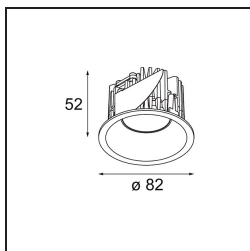

### Specifications

Material	12444215
Tipo de fuente de luz	LED
Tipo de LED	BRIDGELUX WARMDIM 6W
Tecnología LED	COB LED
CRI	Min. 95
Temperatura del color	1800-3000K (Warm Dim)
Vida Útil	L80B10 @50.000 horas
Lámpara Incluida	Sí
Número de fuentes de luz	1
Código de flujo CIE	97 100 100 100 88
Binning (SDCM)	3
Dirección de la luz	Directo
Óptica	Reflector
Ángulo de Apertura medido (°)	40,0
Voltaje de entrada	Driver de corriente constante requerido
Clasificación eléctrica	III
Clasificación del IP	55
Clasificación de hilo incandescente (°C)	960
Interio/Exterior	Interior
Aplicación	Techo, Pared
Montaje	Empotrado
Tamaño de corte (mm)	ø70
Profundidad de montaje (mm)	100,0
Distancia al objeto iluminado (m)	0,1
Color principal & Acabado principal	Champán, Cepillado
Peso bruto (g)	220,0
Corriente de accionamiento (mA)	350
Min. forward voltage (Vf)	15,5
Max. forward voltage (Vf)	18,5
Connected load (W)	6,0
Flujo luminoso por lámpara (lm)	432
Eficacia (lm/W)	72