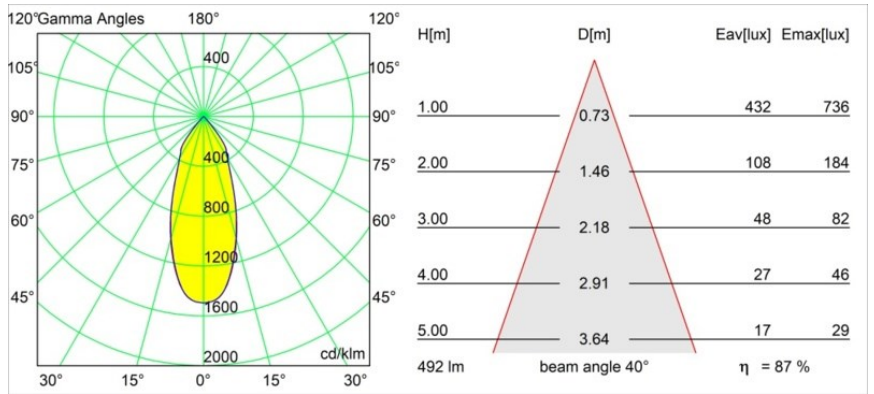

### Specifications

Material	12444215
Tipo de fuente de luz	LED
Tipo de LED	BRIDGELUX WARMDIM 6W
Tecnología LED	COB LED
CRI	Min. 95
Temperatura del color	1800-3000K (Warm Dim)
Vida Útil	L80B10 @50.000 horas
Lámpara Incluida	Sí
Número de fuentes de luz	1
Código de flujo CIE	97 100 100 100 88
Binning (SDCM)	3
Dirección de la luz	Directo
Óptica	Reflector
Ángulo de Apertura medido (°)	40,0
Voltaje de entrada	Driver de corriente constante requerido
Clasificación eléctrica	III
Clasificación del IP	55
Clasificación de hilo incandescente (°C)	960
Interio/Exterior	Interior
Aplicación	Techo, Pared
Montaje	Empotrado
Tamaño de corte (mm)	ø70
Profundidad de montaje (mm)	100,0
Distancia al objeto iluminado (m)	0,1
Color principal & Acabado principal	Champán, Cepillado
Peso bruto (g)	220,0
Corriente de accionamiento (mA)	350
Min. forward voltage (Vf)	15,5
Max. forward voltage (Vf)	18,5
Connected load (W)	6,0
Flujo luminoso por lámpara (lm)	432
Eficacia (lm/W)	72

---

Índice de deslumbramiento	19
Remark	<ul style="list-style-type: none"><li>• 3500K bajo pedido</li></ul>

---

**TM30 & CRI diagram**

**Light distribution & beam diagram**

Diagrams

**Accesorios Decorativo**