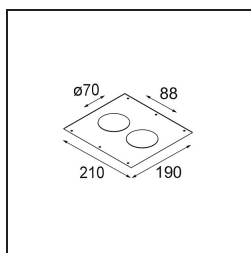

Montagezubehör

- 12500230** Ring Recessed 82 1x

- 10889830** Installation Housing 192x190x130

12290130 Plaster Kit 190X190 - 70 1x

12291030 Plaster Kit 210x190 - 70 2x

Wählen Sie das benötigte Zubehör