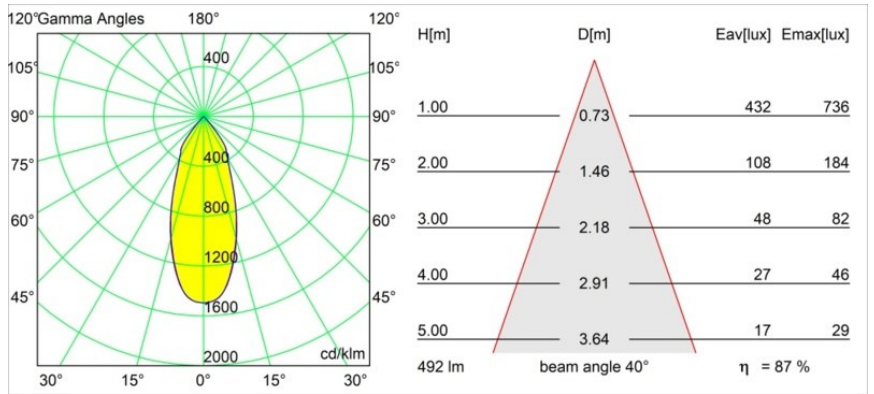

Lichtverteilung und Lichtverteilungskurve