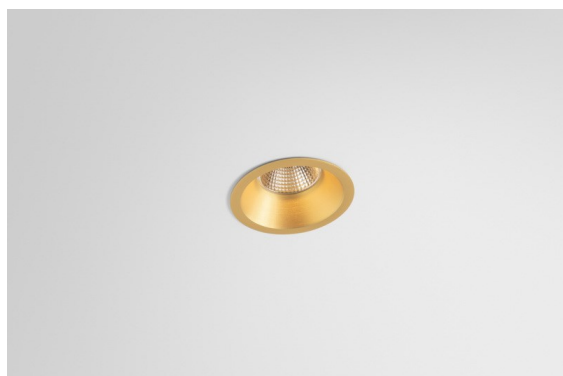

Smart Lotis Recessed 82 1x IP55 LED 1800-3000K WD Flood DE Champagne Brushed

Spezifikationen

Material	12444215
Typ der Lichtquelle	LED
LED Typ	BRIDGELUX WARMDIM 6W
LED-Technologie	COB-LED
CRI	Min. 95
Farbtemperatur	1800-3000K (Warm Dim)
Lebensdauer	L80 B10 bei 50.000 Stunden
Leuchtmittel enthalten	Ja
Anzahl Lichtquellen	1
CIE-Fluxcode	97 100 100 100 88
Binning (SDCM)	3
Lichtrichtung	Abwärts
Optik	Reflektor
Gemessene Abstrahlwinkel (°)	40,0
Eingangsspannung	Konstantstrom-Treiber erforderlich
Schutzklasse	III
Schutzart	55
Glühdrahtprüfung (°C)	960
Innen/Außen	Innen
Anwendung	Decke, Wand
Montage	Einbau
Ausschnittgröße (mm)	ø70
Einbautiefe (mm)	100,0
Abstand zum beleuchteten Objekt (m)	0,1
Primärfarbe & Primäres Finish	Champagner, Gebürstet
Bruttogewicht (g)	220,0
Antriebsstrom (mA)	350
Min. forward voltage (Vf)	15,5
Max. forward voltage (Vf)	18,5
Connected load (W)	6,0
Lichtstrom pro Lampe (lm)	432
Effizienz (lm/W)	72
UGR	19
Bemerkung	• 3500K auf Anfrage

Die 3 ursprünglichen Designs, Smart Kup, Lotis und Cake, stehen nach wie vor die Herzen der Innendesigner. Und dies gilt für die gesamte Smart-Produktfamilie. Die Zugänglichkeit und extreme Vielseitigkeit der Smart sind unschlagbare Argumente für jedes Design. Mischen und kombinieren Sie Akzentbeleuchtung, aufwärts und abwärts gerichtetes Licht, fest oder verstellbar, ein Mosaik von Designs, Formen, Größen, Farben und Montageoptionen – und schaffen Sie eine spielerische Installation.

TM30 & CRI Diagramm

Lichtverteilung und Lichtverteilungskurve

Diagramm

Dekorative Zubehör

- 12500032** Mask Smart 82 1x Black Structure
- 12500009** Mask Smart 82 1x White Structure
- 12500046** Mask Smart 82 1x Gold Matt
- 12500015** Mask Smart 82 1x Champagne Brushed
- 12500014** Mask Smart 82 1x Bronze Brushed
- 12500043** Mask Smart 82 1x Black Brushed
- 12500016** Mask Smart 82 1x Silver Bronze Brushed