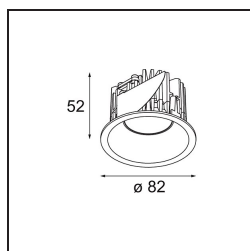

Specifications

Materiale	12444216
Tipo di Sorgente	LED
Tipologia LED	BRIDGELUX WARMDIM 6W
Tecnologie LED	COB
CRI	Min. 95
Temperatura di colore della luce	1800-3000K (Warm Dim)
Vita utile	L80B10 @50.000 ore
Lampadina inclusa	Sì
Numero di fonte luminosa	1
Codice di flusso CIE	97 100 100 100 92
Binning (SDCM)	3
Direzione della luce	Diretta
Ottiche	Riflettore
Fascio misurato (°)	40,0
Volt in ingresso	Necessario driver a corrente costante
Classificazione elettrica	III
Grado IP	55
Test filo a caldo (°C)	960
Interno/Esterno	Interno
Applicazione	Soffitto, Parete
Montaggio	Incassato
Foro d'incasso (mm)	ø70
Profondità di montaggio (mm)	100,0
Distanza dall'oggetto illuminato (m)	0,1
Colore primario & Finitura primaria	Argento Bronzo, Spazzolata
Peso lordo (g)	220,0
Corrente di azionamento (mA)	350
Min. forward voltage (Vf)	15,5
Max. forward voltage (Vf)	18,5
Connected load (W)	6,0
Flusso luminoso per lampade (lm)	450
Efficienza (lm/W)	75
Livello abbagliamento	19