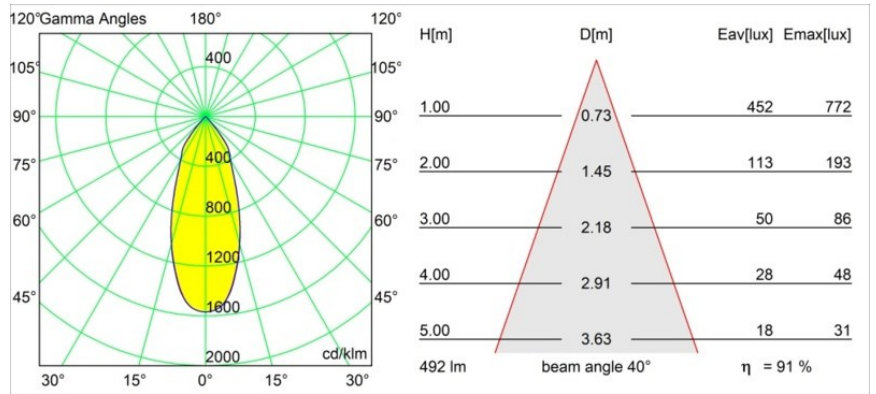

Light distribution & beam diagram