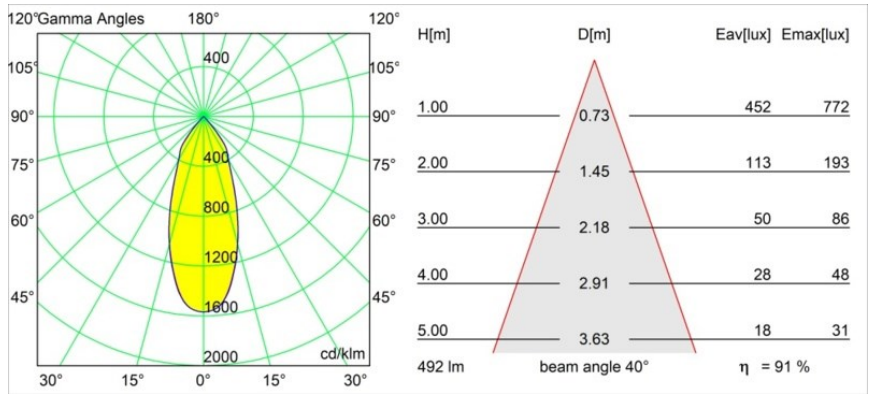

Distribution de Lumière & Schéma de Faisceau