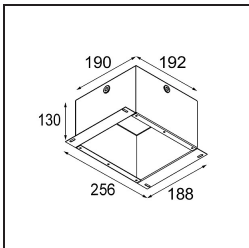

- **10889830** Installation Housing 192x190x130