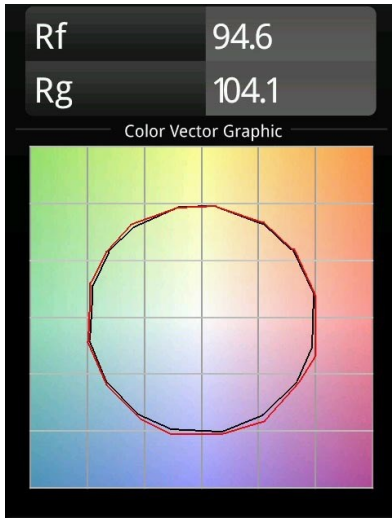

Specifications

Material	12444216
Tipo de fuente de luz	LED
Tipo de LED	BRIDGELUX WARMDIM 6W
Tecnología LED	COB LED
CRI	Min. 95
Temperatura del color	1800-3000K (Warm Dim)
Vida Útil	L80B10 @50.000 horas
Lámpara Incluida	Sí
Número de fuentes de luz	1
Código de flujo CIE	97 100 100 100 92
Binning (SDCM)	3
Dirección de la luz	Directo
Óptica	Reflector
Ángulo de Apertura medido (°)	40,0
Voltaje de entrada	Driver de corriente constante requerido
Clasificación eléctrica	III
Clasificación del IP	55
Clasificación de hilo incandescente (°C)	960
Interio/Exterior	Interior
Aplicación	Techo, Pared
Montaje	Empotrado
Tamaño de corte (mm)	ø70
Profundidad de montaje (mm)	100,0
Distancia al objeto iluminado (m)	0,1
Color principal & Acabado principal	Bronce plateado, Cepillado
Peso bruto (g)	220,0
Corriente de accionamiento (mA)	350
Min. forward voltage (Vf)	15,5
Max. forward voltage (Vf)	18,5
Connected load (W)	6,0
Flujo luminoso por lámpara (lm)	450
Eficacia (lm/W)	75

Índice de deslumbramiento	19
Remark	<ul style="list-style-type: none">• 3500K bajo pedido

TM30 & CRI diagram

Light distribution & beam diagram

Diagrams

Accesorios Decorativo

- 12500032** Mask Smart 82 1x Black Structure
- 12500009** Mask Smart 82 1x White Structure
- 12500046** Mask Smart 82 1x Gold Matt
- 12500015** Mask Smart 82 1x Champagne Brushed
- 12500014** Mask Smart 82 1x Bronze Brushed
- 12500043** Mask Smart 82 1x Black Brushed
- 12500016** Mask Smart 82 1x Silver Bronze Brushed