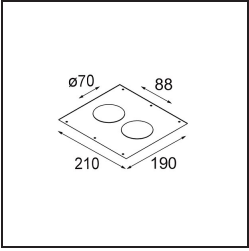

Specifications

Material	12444216
Tipo de fuente de luz	LED
Tipo de LED	BRIDGELUX WARMDIM 6W
Tecnología LED	COB LED
CRI	Min. 95
Temperatura del color	1800-3000K (Warm Dim)
Vida Útil	L80B10 @50.000 horas
Lámpara Incluida	Sí
Número de fuentes de luz	1
Código de flujo CIE	97 100 100 100 92
Binning (SDCM)	3
Dirección de la luz	Directo
Óptica	Reflector
Ángulo de Apertura medido (°)	40,0
Voltaje de entrada	Driver de corriente constante requerido
Clasificación eléctrica	III
Clasificación del IP	55
Clasificación de hilo incandescente (°C)	960
Interio/Exterior	Interior
Aplicación	Techo, Pared
Montaje	Empotrado
Tamaño de corte (mm)	ø70
Profundidad de montaje (mm)	100,0
Distancia al objeto iluminado (m)	0,1
Color principal & Acabado principal	Bronce plateado, Cepillado
Peso bruto (g)	220,0
Corriente de accionamiento (mA)	350
Min. forward voltage (Vf)	15,5
Max. forward voltage (Vf)	18,5
Connected load (W)	6,0
Flujo luminoso por lámpara (lm)	450
Eficacia (lm/W)	75

Accesorios Instalación

- 12500230** Ring Recessed 82 1x

- 10889830** Installation Housing 192x190x130

12290130 Plaster Kit 190X190 - 70 1x

12291030 Plaster Kit 210x190 - 70 2x

Choose a required accessory