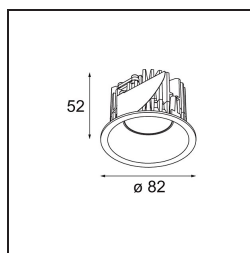

Specifications

Material	12444216
Tipo de fuente de luz	LED
Tipo de LED	BRIDGELUX WARMDIM 6W
Tecnología LED	COB LED
CRI	Min. 95
Temperatura del color	1800-3000K (Warm Dim)
Vida Útil	L80B10 @50.000 horas
Lámpara Incluida	Sí
Número de fuentes de luz	1
Código de flujo CIE	97 100 100 100 92
Binning (SDCM)	3
Dirección de la luz	Directo
Óptica	Reflector
Ángulo de Apertura medido (°)	40,0
Voltaje de entrada	Driver de corriente constante requerido
Clasificación eléctrica	III
Clasificación del IP	55
Clasificación de hilo incandescente (°C)	960
Interio/Exterior	Interior
Aplicación	Techo, Pared
Montaje	Empotrado
Tamaño de corte (mm)	ø70
Profundidad de montaje (mm)	100,0
Distancia al objeto iluminado (m)	0,1
Color principal & Acabado principal	Bronce plateado, Cepillado
Peso bruto (g)	220,0
Corriente de accionamiento (mA)	350
Min. forward voltage (Vf)	15,5
Max. forward voltage (Vf)	18,5
Connected load (W)	6,0
Flujo luminoso por lámpara (lm)	450
Eficacia (lm/W)	75