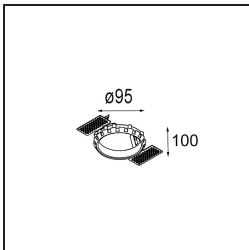

Accesorios Instalación

- **12500230** Ring Recessed 82 1x