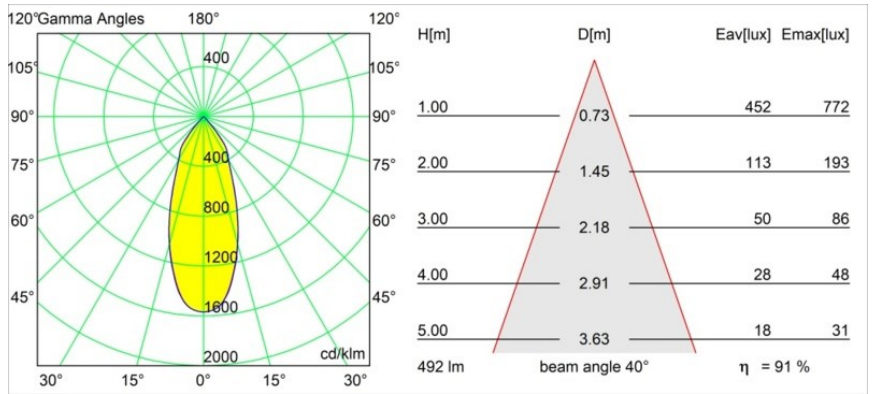

### Spezifikationen

Material	12444216
Typ der Lichtquelle	LED
LED Typ	BRIDGELUX WARMDIM 6W
LED-Technologie	COB-LED
CRI	Min. 95
Farbtemperatur	1800-3000K (Warm Dim)
Lebensdauer	L80 B10 bei 50.000 Stunden
Leuchtmittel enthalten	Ja
Anzahl Lichtquellen	1
CIE-Fluxcode	97 100 100 100 92
Binning (SDCM)	3
Lichtrichtung	Abwärts
Optik	Reflektor
Gemessene Abstrahlwinkel (°)	40,0
Eingangsspannung	Konstantstrom-Treiber erforderlich
Schutzklasse	III
Schutzart	55
Glühdrahtprüfung (°C)	960
Innen/Außen	Innen
Anwendung	Decke, Wand
Montage	Einbau
Ausschnittgröße (mm)	ø70
Einbautiefe (mm)	100,0
Abstand zum beleuchteten Objekt (m)	0,1
Primärfarbe & Primäres Finish	Silber-Bronze, Gebürstet
Bruttogewicht (g)	220,0
Antriebsstrom (mA)	350
Min. forward voltage (Vf)	15,5
Max. forward voltage (Vf)	18,5
Connected load (W)	6,0
Lichtstrom pro Lampe (lm)	450
Effizienz (lm/W)	75
UGR	19
Bemerkung	• 3500K auf Anfrage

Spezifikationen

**TM30 & CRI Diagramm**

**Lichtverteilung und Lichtverteilungskurve**

Diagramm