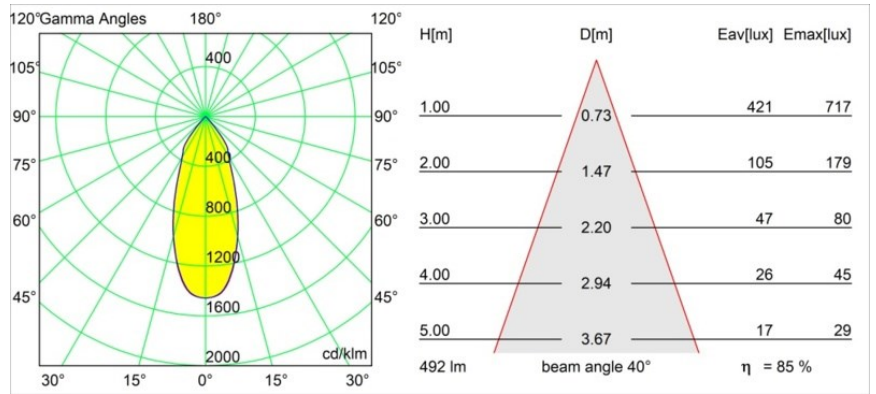

Lichtspreiding & Stralingsdiagram