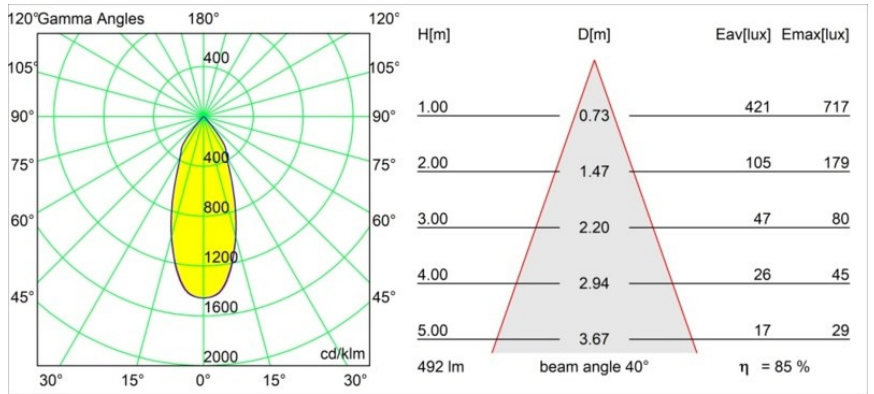

Distribution de Lumière & Schéma de Faisceau