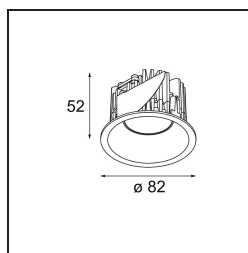

Specifications

| | |
|--|---|
| Material | 12444214 |
| Tipo de fuente de luz | LED |
| Tipo de LED | BRIDGELUX WARMDIM 6W |
| Tecnología LED | COB LED |
| CRI | Min. 95 |
| Temperatura del color | 1800-3000K (Warm Dim) |
| Vida Útil | L80B10 @50.000 horas |
| Lámpara Incluida | Sí |
| Número de fuentes de luz | 1 |
| Código de flujo CIE | 97 100 100 100 86 |
| Binning (SDCM) | 3 |
| Dirección de la luz | Directo |
| Óptica | Reflector |
| Ángulo de Apertura medido (°) | 40,0 |
| Voltaje de entrada | Driver de corriente constante requerido |
| Clasificación eléctrica | III |
| Clasificación del IP | 55 |
| Clasificación de hilo incandescente (°C) | 960 |
| Interio/Exterior | Interior |
| Aplicación | Techo, Pared |
| Montaje | Empotrado |
| Tamaño de corte (mm) | ø70 |
| Profundidad de montaje (mm) | 100,0 |
| Distancia al objeto iluminado (m) | 0,1 |
| Color principal & Acabado principal | Bronce, Cepillado |
| Peso bruto (g) | 220,0 |
| Corriente de accionamiento (mA) | 350 |
| Min. forward voltage (Vf) | 15,5 |
| Max. forward voltage (Vf) | 18,5 |
| Connected load (W) | 6,0 |
| Flujo luminoso por lámpara (lm) | 421 |
| Eficacia (lm/W) | 70 |