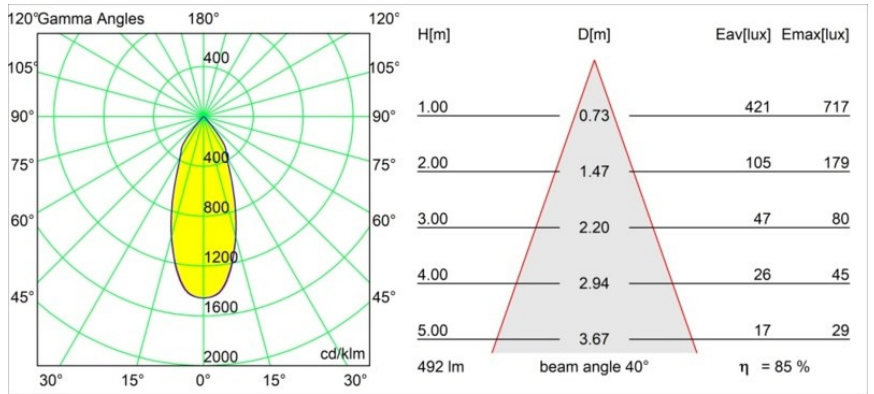

Specifications

| | |
|--|---|
| Material | 12444214 |
| Tipo de fuente de luz | LED |
| Tipo de LED | BRIDGELUX WARMDIM 6W |
| Tecnología LED | COB LED |
| CRI | Min. 95 |
| Temperatura del color | 1800-3000K (Warm Dim) |
| Vida Útil | L80B10 @50.000 horas |
| Lámpara Incluida | Sí |
| Número de fuentes de luz | 1 |
| Código de flujo CIE | 97 100 100 100 86 |
| Binning (SDCM) | 3 |
| Dirección de la luz | Directo |
| Óptica | Reflector |
| Ángulo de Apertura medido (°) | 40,0 |
| Voltaje de entrada | Driver de corriente constante requerido |
| Clasificación eléctrica | III |
| Clasificación del IP | 55 |
| Clasificación de hilo incandescente (°C) | 960 |
| Interio/Exterior | Interior |
| Aplicación | Techo, Pared |
| Montaje | Empotrado |
| Tamaño de corte (mm) | ø70 |
| Profundidad de montaje (mm) | 100,0 |
| Distancia al objeto iluminado (m) | 0,1 |
| Color principal & Acabado principal | Bronce, Cepillado |
| Peso bruto (g) | 220,0 |
| Corriente de accionamiento (mA) | 350 |
| Min. forward voltage (Vf) | 15,5 |
| Max. forward voltage (Vf) | 18,5 |
| Connected load (W) | 6,0 |
| Flujo luminoso por lámpara (lm) | 421 |
| Eficacia (lm/W) | 70 |

| | |
|---------------------------|---|
| Índice de deslumbramiento | 19 |
| Remark | <ul style="list-style-type: none">• 3500K bajo pedido |

TM30 & CRI diagram

Light distribution & beam diagram

Diagrams