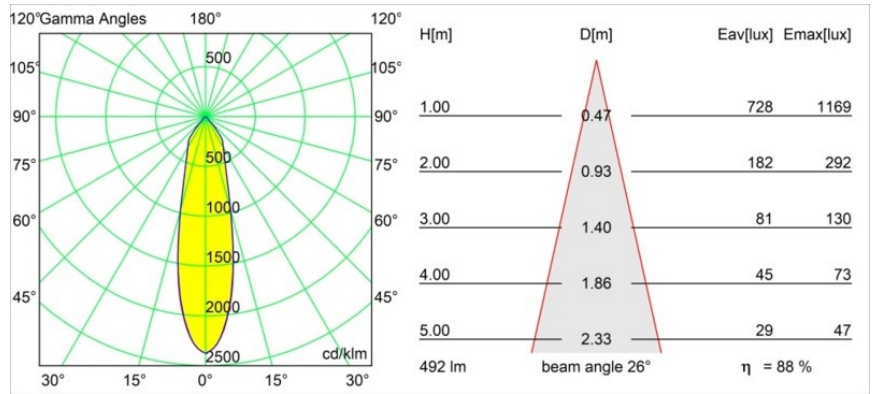

Lichtspreiding & Stralingsdiagram