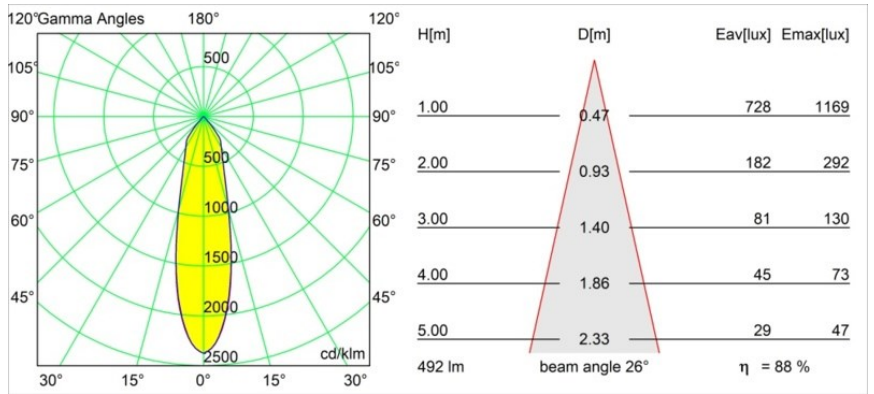

Distribution de Lumière & Schéma de Faisceau